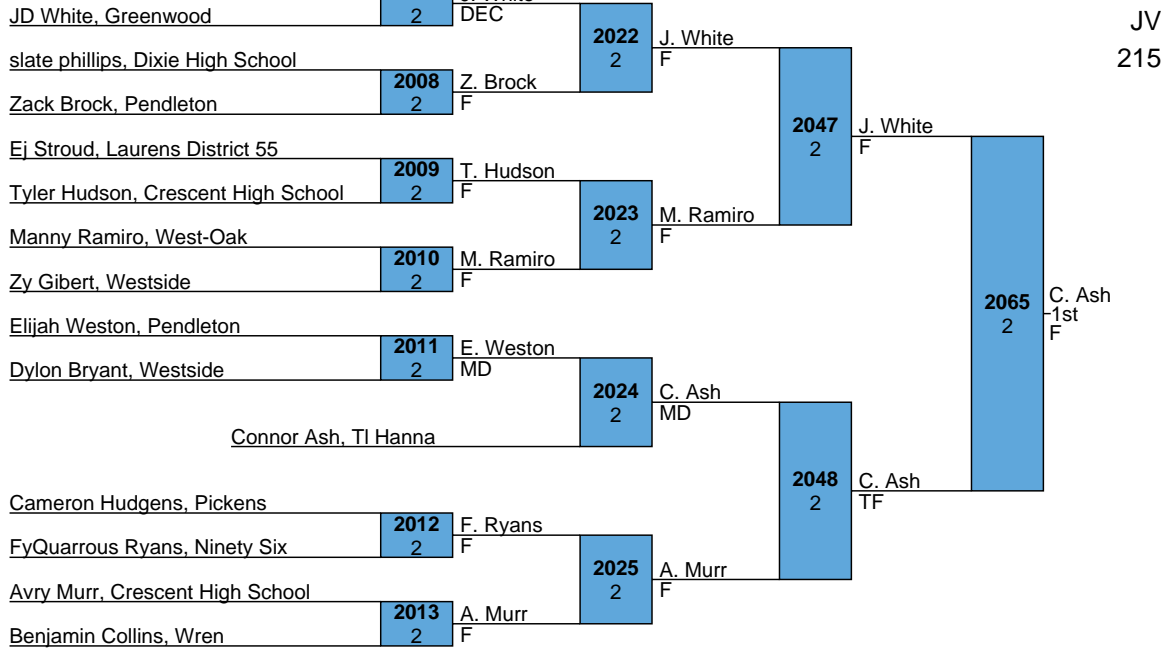

C. Vaughn 5218 5 J. Lunsford F 5219 5 J. Lunsford F 5220 5 J. Lunsford F 5221 5 J. Lunsford F 5222 5 J. Lunsford F

C. Vaughn 5223 5 J. Lunsford F 5224 5 J. Lunsford F 5225 5 J. Lunsford F 5226 5 J. Lunsford F 5227 5 J. Lunsford F

2024 Area 1 JV Qualifier - Belton-Honea Path

JV
150

2024 Area 1 JV Qualifier - Belton-Honea Path

JV
165

Carlos Mateo-Andres, Laurens District 55

2024 Area 1 JV Qualifier - Belton-Honea Path

JV
175

2024 Area 1 JV Qualifier - Belton-Honea Path

JV
190

Gabriel Dolquest, Wren 2024 Area 1 JV Qualifier - Belton-Honea Path

2024 Area 1 JV Qualifier - Belton-Honea Path

JV
285