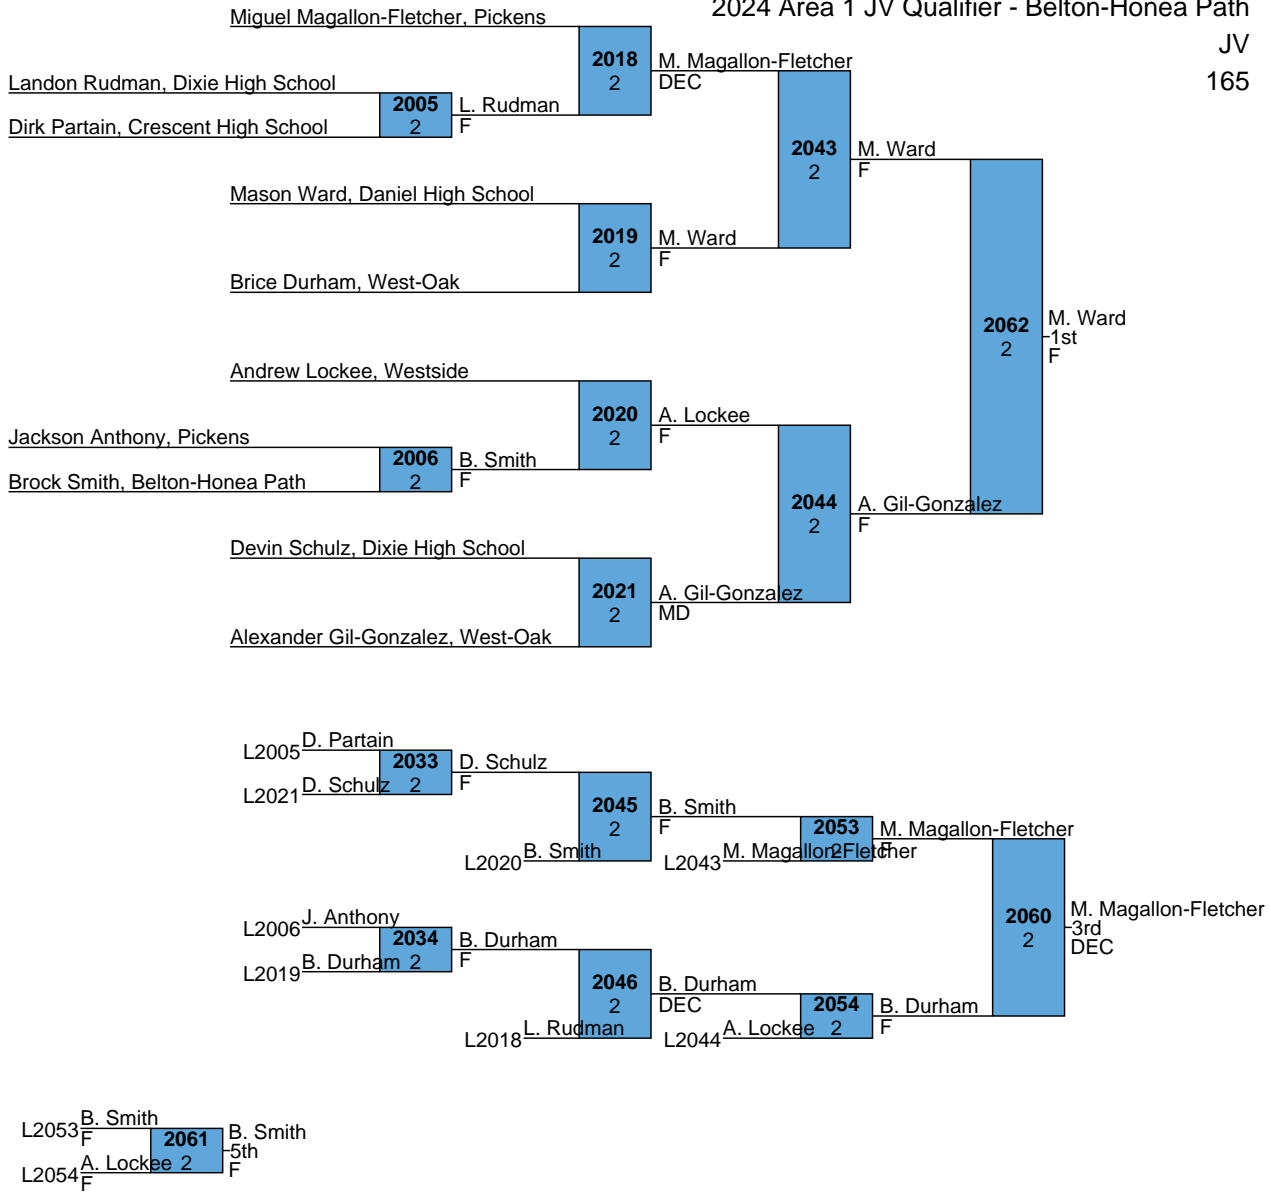

C. Vaughn 5208 5 J. Lunsford F 5209 5 J. Lunsford F 5210 5 J. Lunsford F 5211 5 J. Lunsford F 5212 5 J. Lunsford F

C. Vaughn 5213 5 J. Lunsford F 5214 5 J. Lunsford F 5215 5 J. Lunsford F 5216 5 J. Lunsford F 5217 5 J. Lunsford F

C. Vaughn 5218 5 J. Lunsford F 5219 5 J. Lunsford F 5220 5 J. Lunsford F 5221 5 J. Lunsford F 5222 5 J. Lunsford F

C. Vaughn 5223 5 J. Lunsford F 5224 5 J. Lunsford F 5225 5 J. Lunsford F 5226 5 J. Lunsford F 5227 5 J. Lunsford F

2024 Area 1 JV Qualifier - Belton-Honea Path

JV
150

2024 Area 1 JV Qualifier - Belton-Honea Path

JV
165

Carlos Mateo-Andres, Laurens District 55

2024 Area 1 JV Qualifier - Belton-Honea Path

JV
175

2024 Area 1 JV Qualifier - Belton-Honea Path