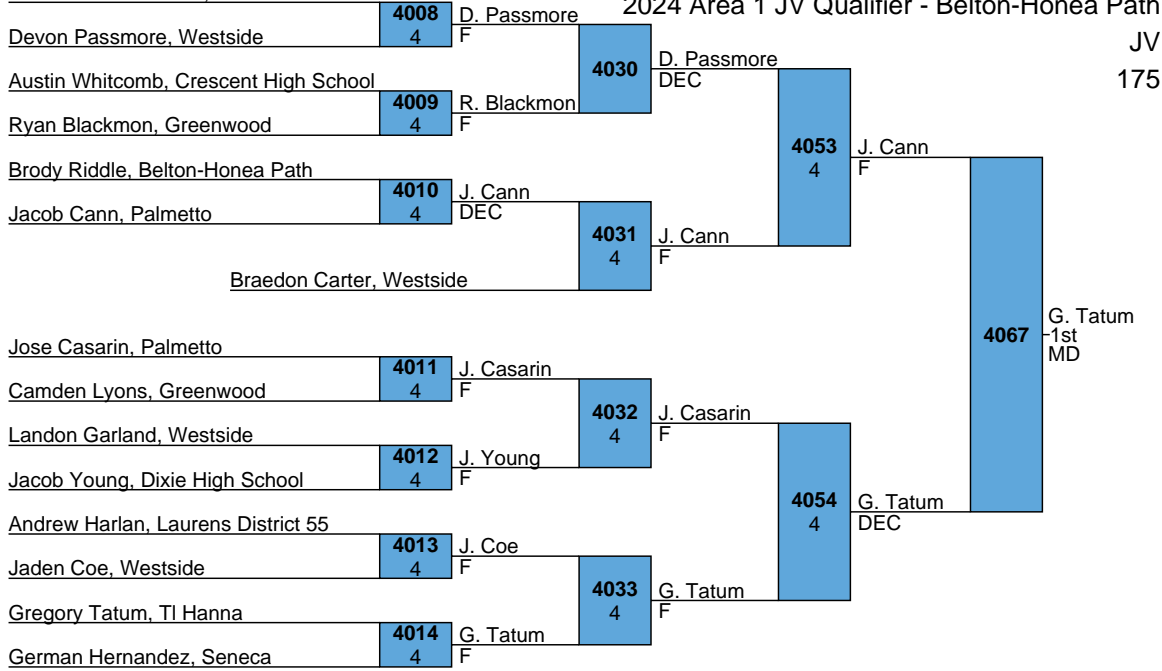

C. Vaughn 5218 5 J. Lunsford F 5219 5 J. Lunsford F 5220 5 J. Lunsford F 5221 5 J. Lunsford F 5222 5 J. Lunsford F

C. Vaughn 5223 5 J. Lunsford F 5224 5 J. Lunsford F 5225 5 J. Lunsford F 5226 5 J. Lunsford F 5227 5 J. Lunsford F

2024 Area 1 JV Qualifier - Belton-Honea Path

JV
150

2024 Area 1 JV Qualifier - Belton-Honea Path

JV
165

Carlos Mateo-Andres, Laurens District 55

2024 Area 1 JV Qualifier - Belton-Honea Path

JV
175

2024 Area 1 JV Qualifier - Belton-Honea Path

JV
190

Gabriel Dolquest, Wren 2024 Area 1 JV Qualifier - Belton-Honea Path

2024 Area 1 JV Qualifier - Belton-Honea Path

JV
285