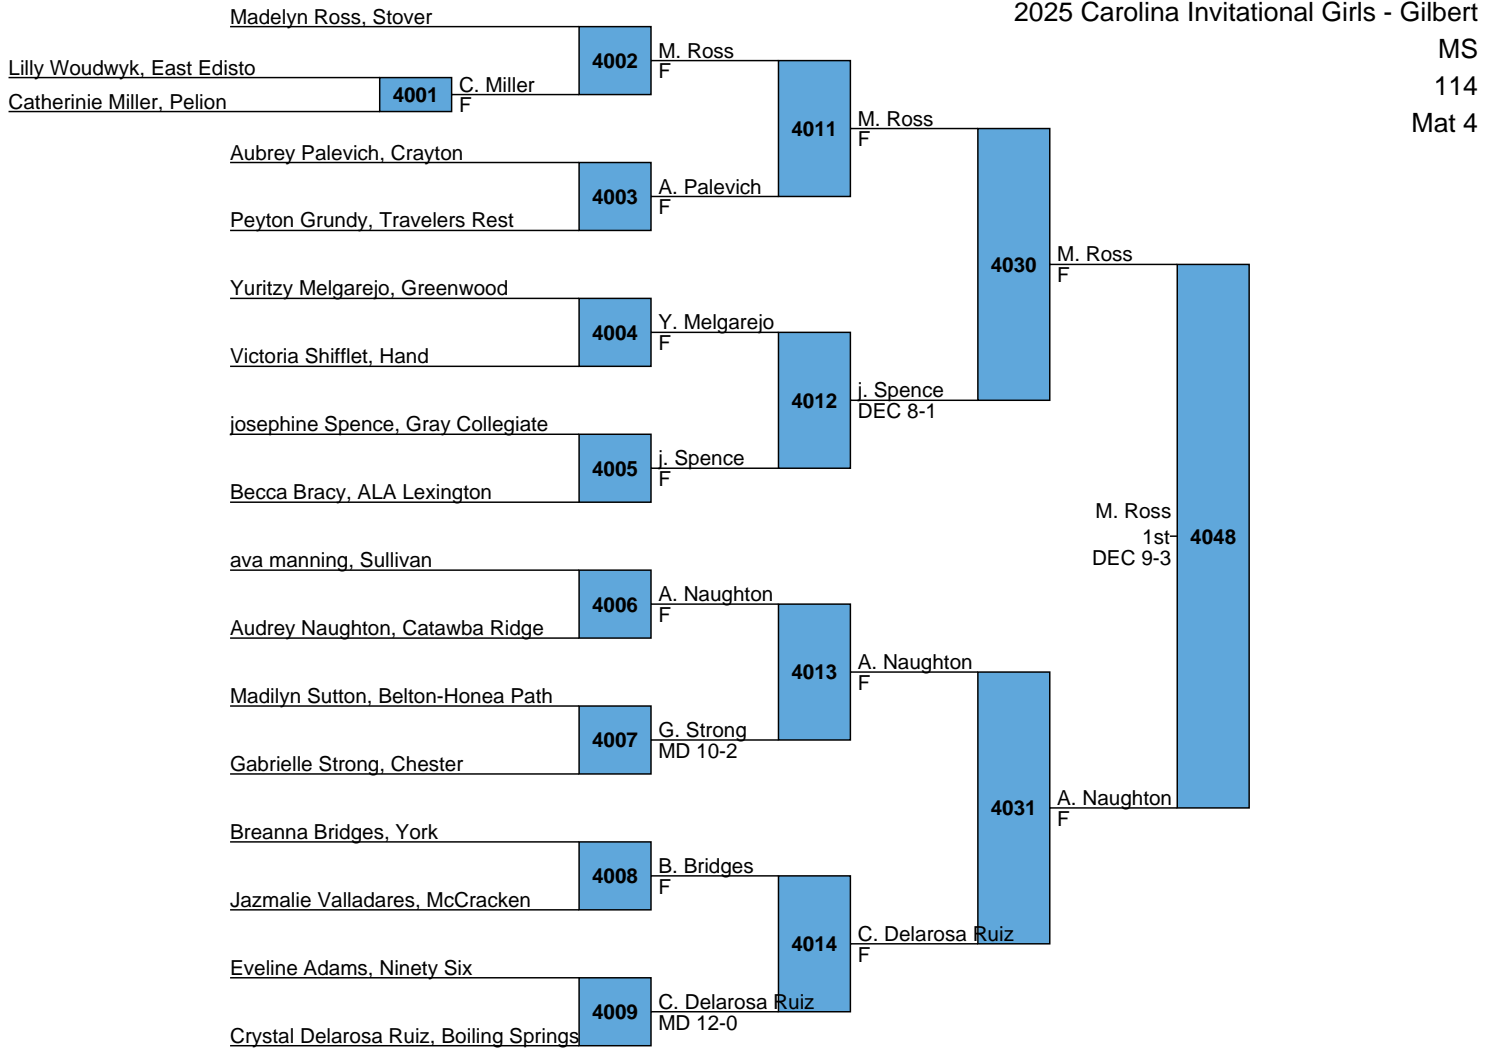

MS
107
Mat 3

2025 Carolina Invitational Girls - Gilbert

MS

114

Mat 4

2025 Carolina Invitational Girls - Gilbert

MS
120
Mat 1

Ellana Alexander, Lancaster