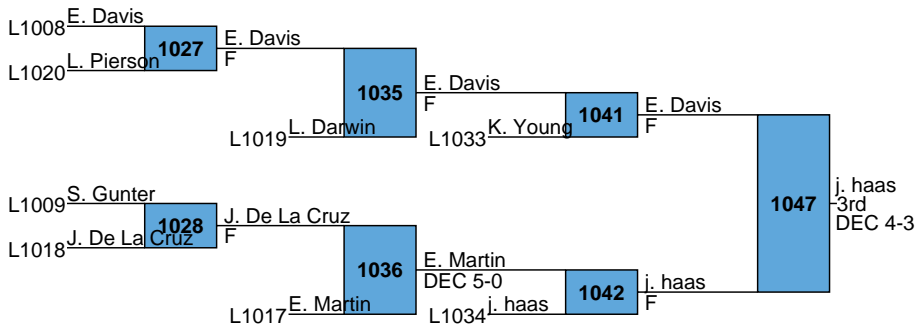

2025 Carolina Invitational Girls - Gilbert

4050

E. Walters
1st
F

MS

132

Mat 4

2025 Carolina Invitational Girls - Gilbert

MS
138
Mat 2

2025 Carolina Invitational Girls - Gilbert

MS
145
Mat 1

2025 Carolina Invitational Girls - Gilbert

MS

152

Mat 1

2025 Carolina Invitational Girls - Gilbert

RR Rnd 1