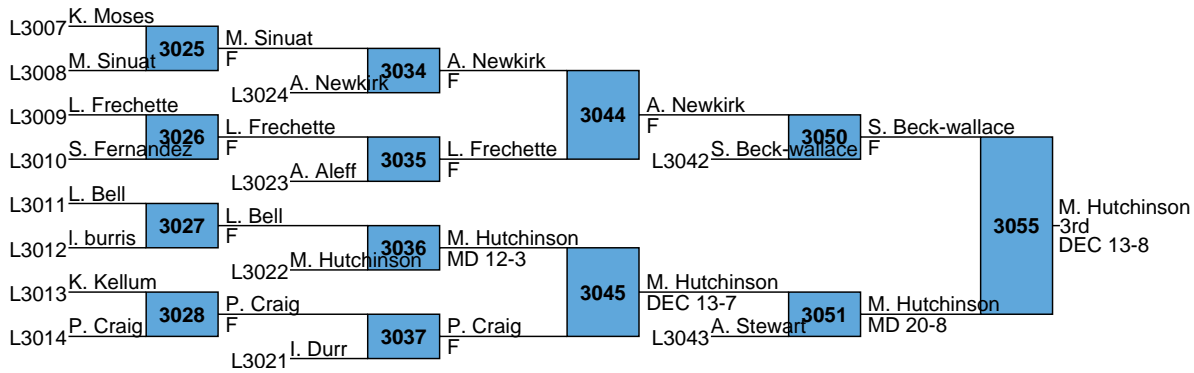

RR Rnd 1

Ke'ani Johnson

1st

2025 Carolina Invitational Girls - Gilbert

MS

92

Mat 2

2025 Carolina Invitational Girls - Gilbert

MS
107
Mat 3

2025 Carolina Invitational Girls - Gilbert

MS

114

Mat 4

2025 Carolina Invitational Girls - Gilbert

MS
120
Mat 1

Ellana Alexander, Lancaster