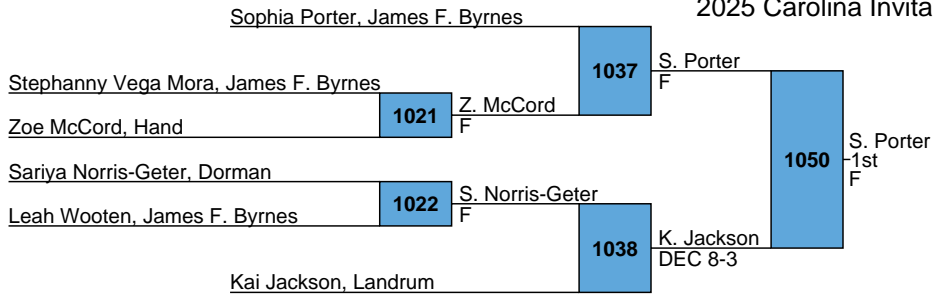

2025 Carolina Invitational Girls - Gilbert

MS
145
Mat 1

2025 Carolina Invitational Girls - Gilbert

MS

152

Mat 1

2025 Carolina Invitational Girls - Gilbert

RR Rnd 1