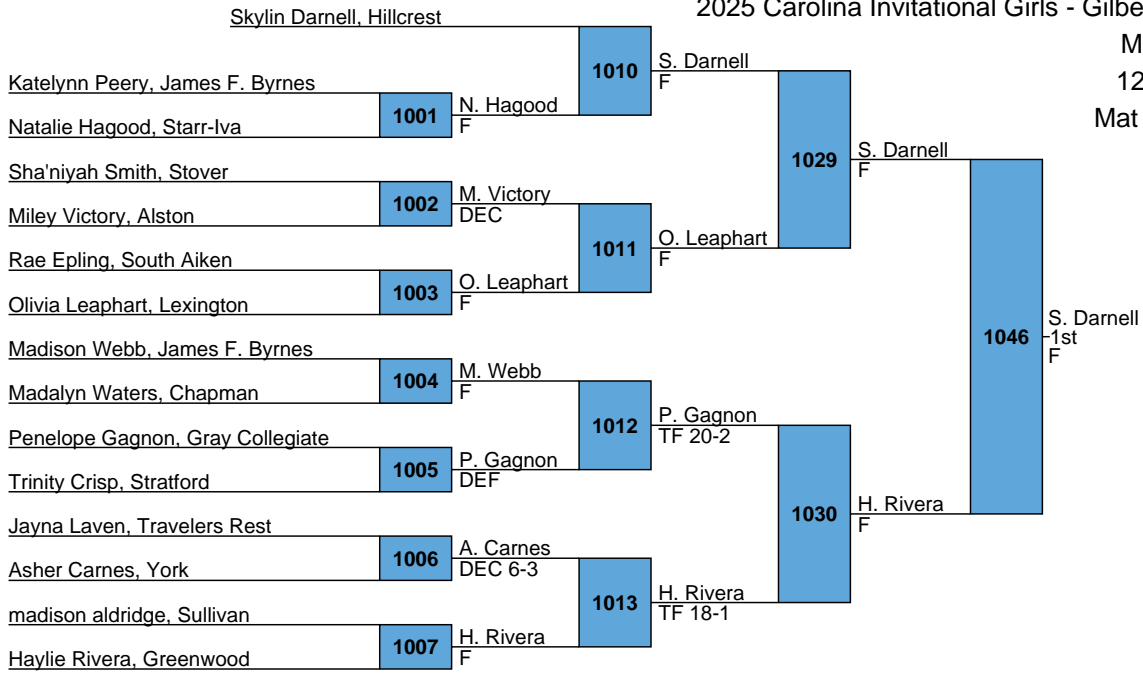

RR Rnd 1

Ke'ani Johnson

1st

2025 Carolina Invitational Girls - Gilbert

MS

92

Mat 2

2025 Carolina Invitational Girls - Gilbert

MS
107
Mat 3

2025 Carolina Invitational Girls - Gilbert

MS

114

Mat 4

2025 Carolina Invitational Girls - Gilbert

MS
120
Mat 1

Ellana Alexander, Lancaster