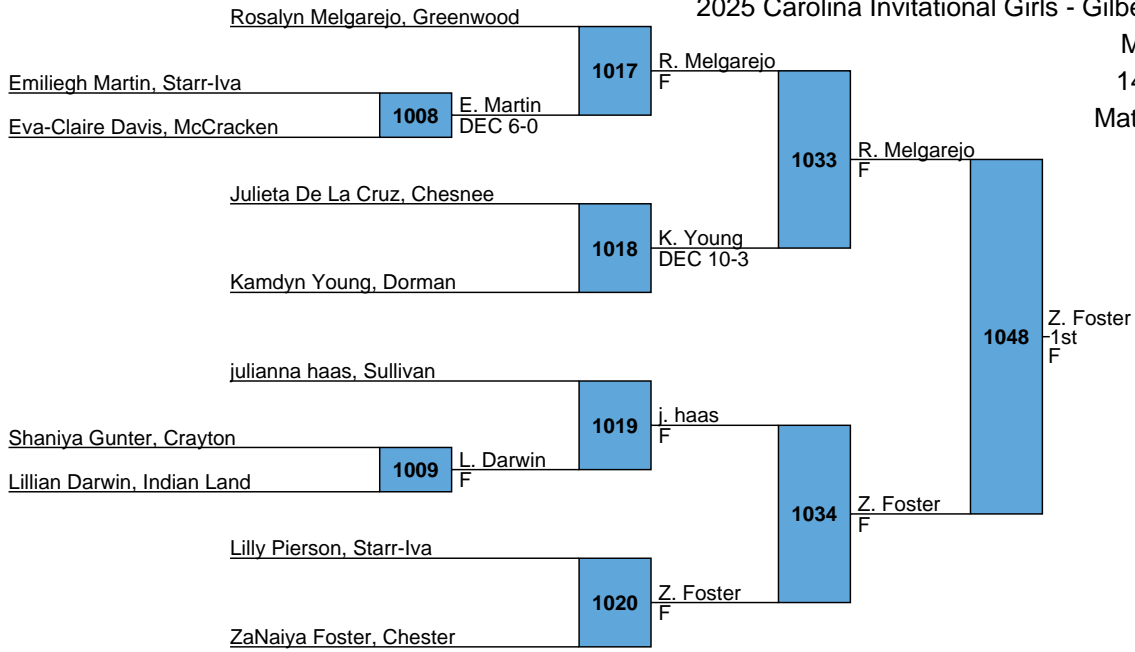

2025 Carolina Invitational Girls - Gilbert

4050

E. Walters
1st
F

MS

132

Mat 4

2025 Carolina Invitational Girls - Gilbert

MS
138
Mat 2

2025 Carolina Invitational Girls - Gilbert

MS
145
Mat 1

2025 Carolina Invitational Girls - Gilbert

MS

152

Mat 1

2025 Carolina Invitational Girls - Gilbert

RR Rnd 1