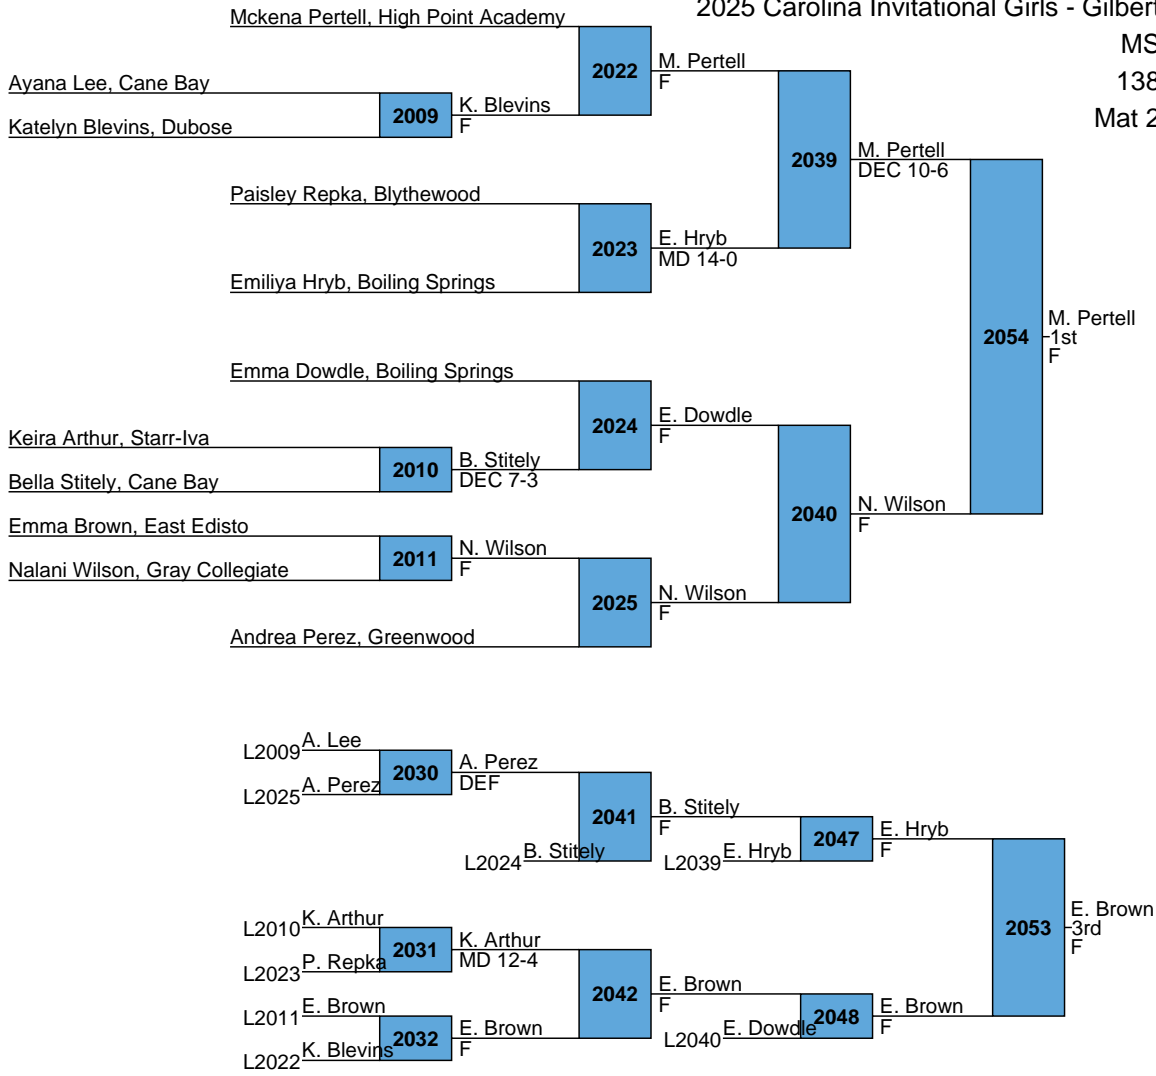

4034

4035

4043

4044

E. Walters
F

R. Goodin
F

N. Butts
F

L. Kyle
F

2025 Carolina Invitational Girls - Gilbert

4050

E. Walters
1st
F

MS

132

Mat 4

2025 Carolina Invitational Girls - Gilbert

MS
138
Mat 2

2025 Carolina Invitational Girls - Gilbert

MS
145
Mat 1

2025 Carolina Invitational Girls - Gilbert

MS

152

Mat 1

2025 Carolina Invitational Girls - Gilbert

RR Rnd 1

Mat 4

RR Rnd 2

M. Hill

V. Darwin

4038

M. Hill
F

Violet Darwin

2nd