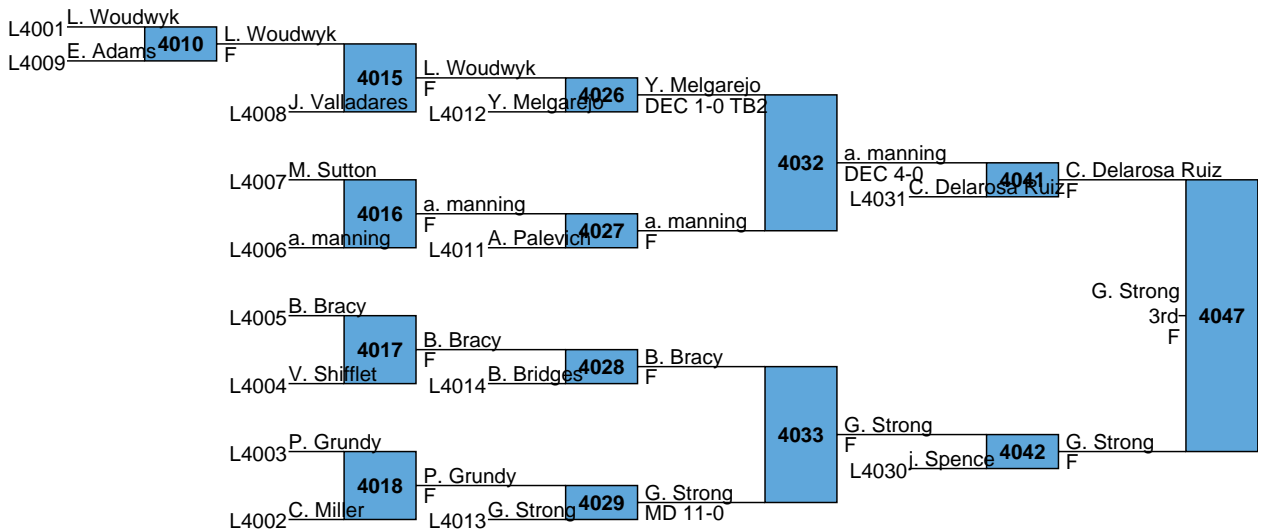

MS
107
Mat 3

2025 Carolina Invitational Girls - Gilbert

MS

114

Mat 4

2025 Carolina Invitational Girls - Gilbert

MS
120
Mat 1

Ellana Alexander, Lancaster