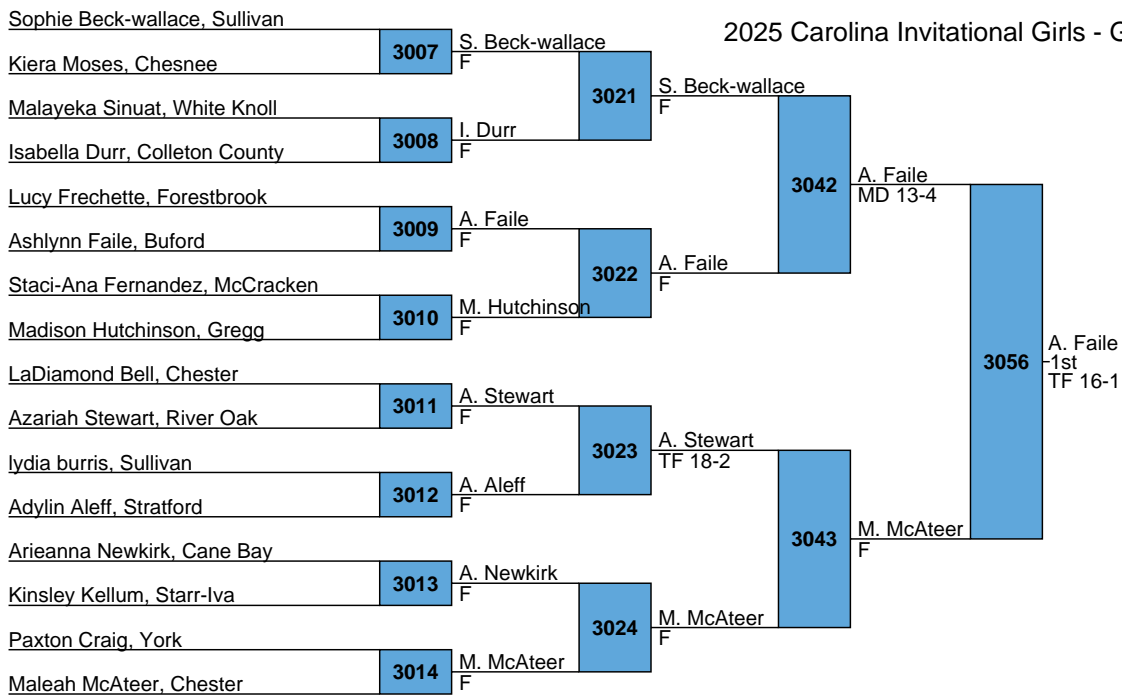

RR Rnd 1

Ke'ani Johnson

1st

2025 Carolina Invitational Girls - Gilbert

MS

92

Mat 2

2025 Carolina Invitational Girls - Gilbert

MS
107
Mat 3

2025 Carolina Invitational Girls - Gilbert

MS

114

Mat 4

2025 Carolina Invitational Girls - Gilbert

MS
120
Mat 1

Ellana Alexander, Lancaster