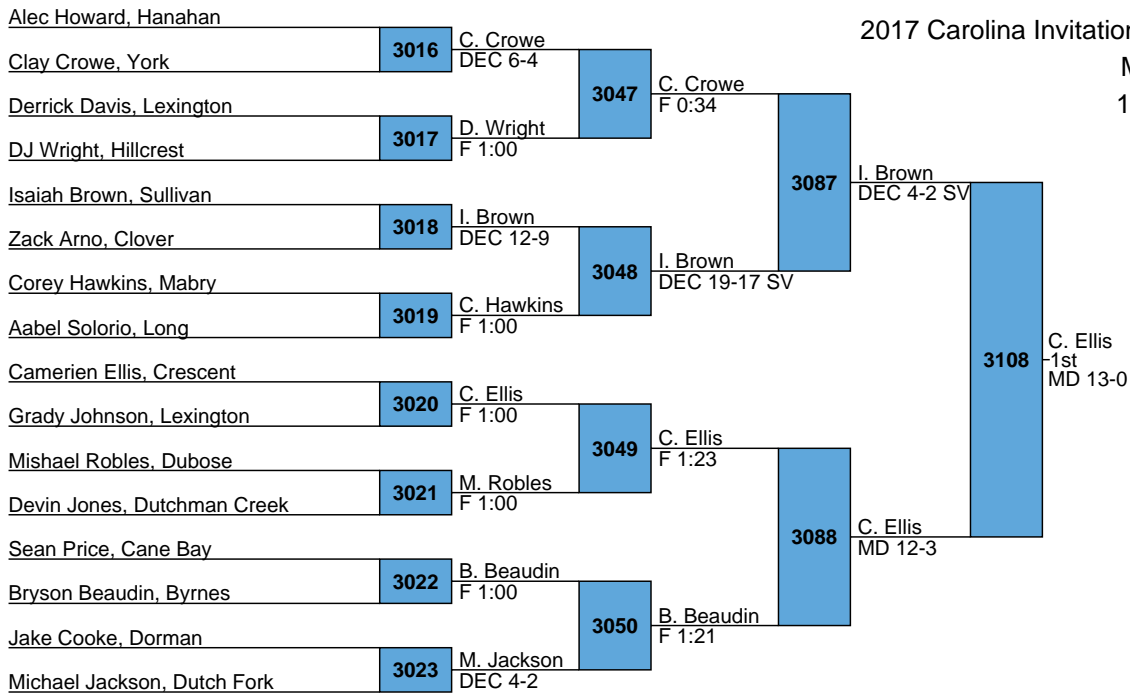

MS

131

2017 Carolina Invitational

MS

138

Devon Smith, Alston

Jackson Chumley, Dutchman Creek

3024