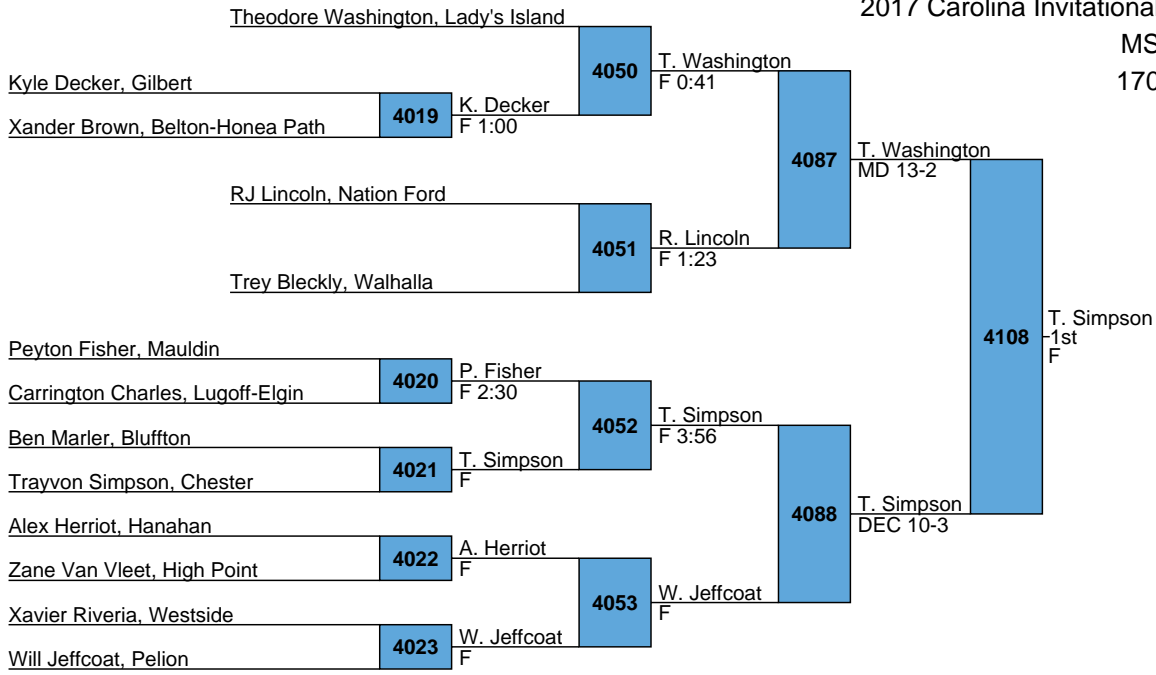

170

Eli Hall, Bluffton

2017 Carolina Invitational

Garrett Pfirman, Sullivan

4024

E. Hall
DEC 11-6

4056

T. Brown
F