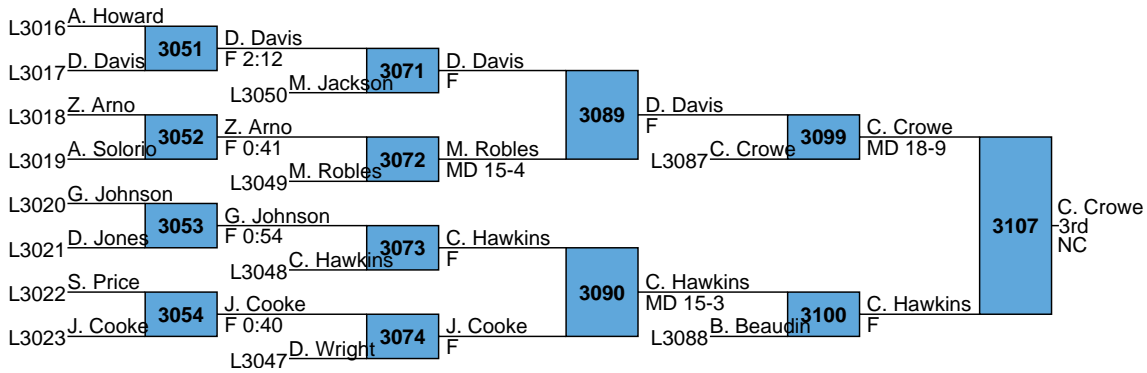

MS

131

2017 Carolina Invitational

MS

138

Devon Smith, Alston

Jackson Chumley, Dutchman Creek

3024