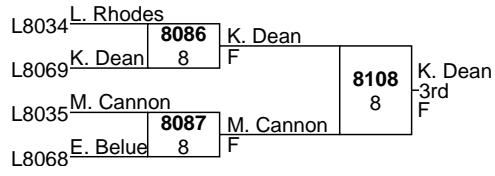

2019 Carolina Invitational

Girls  
Bracket F

Yahigha White, Carolina Academy

2019 Carolina Invitational

Girls

Bracket G

2019 Carolina Invitational  
Girls  
Bracket H

RR Rnd 1

RR Rnd 2

<u>K. Pendergrass</u>	<b>8066</b>	<u>K. Pendergrass</u>	<u>E. McDonald</u>	<b>8067</b>	<u>C. Gilstrap</u>	<u>Kelly Pendergrass</u>
<u>M. Yeomans</u>	8	F	<u>C. Gilstrap</u>	8	F	2nd

RR Rnd 3

<u>E. McDonald</u>	<b>8106</b>	<u>M. Yeomans</u>	<u>K. Pendergrass</u>	<b>8107</b>	<u>C. Gilstrap</u>	<u>Meagan Yeomans</u>
<u>M. Yeomans</u>	8	F	<u>C. Gilstrap</u>	8	F	3rd

<u>Emily McDonald</u>	4th
-----------------------	-----

2019 Carolina Invitational  
Girls  
Bracket I

2019 Carolina Invitational

Girls  
Bracket J