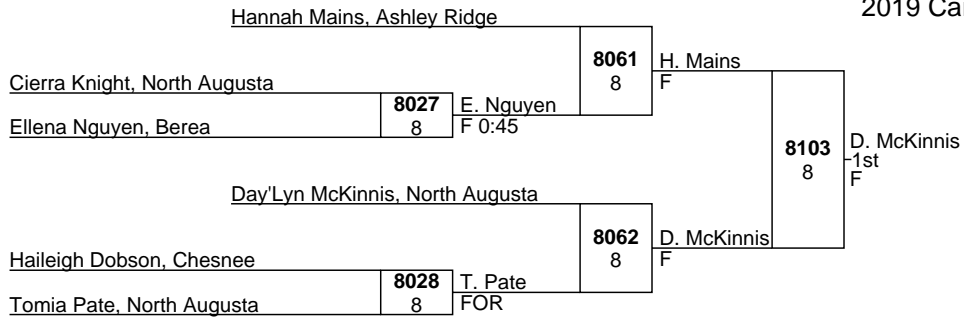

		L8021	A. Green		
		<b>8078</b>	A. Simmons		
		8	FOR		
L8022	E. Say				
	<b>8057</b>	D. Goshorn		<b>8098</b>	S. Oglesby
	8	F		8	3rd
L8023	D. Goshorn				F
	<b>8079</b>	S. Oglesby			
	8	F			
		L8055	S. Oglesby		
		8	F		

2019 Carolina Invitational

Girls  
Bracket E

Morgan Grimsley, Dorman					
Hailey Stroble, Berkeley			<b>8058</b> 8	H. Stroble	
Allison Vongsay, Castle Heights	<b>8024</b> 8	H. Stroble F 2:30			
Cyan Smith, Castle Heights					
Neriah Hoegen, River Oak	<b>8025</b> 8	C. Smith F 1:15			
Lillie Costilla, Dubose			<b>8059</b> 8	L. Costilla	
Samara Cruz, Long	<b>8026</b> 8	L. Costilla F 1:04			
					<b>8101</b> 8
					H. Stroble 1st F

2019 Carolina Invitational

Girls  
Bracket F

Yahigha White, Carolina Academy

2019 Carolina Invitational

Girls

Bracket G

2019 Carolina Invitational  
Girls  
Bracket H

RR Rnd 1