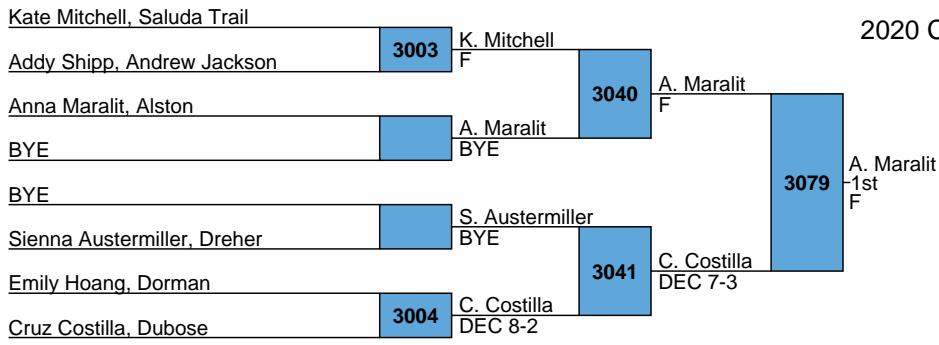

2020 Carolina Invitational  
Girls  
Bracket A

Tara Yeager, Hartsville

Kitty Sharpe, Saluda Trail

Claira Hannon, Gaffney

Angelique Garcia, Greenwood

1002

K. Sharpe  
F 1:23

1029