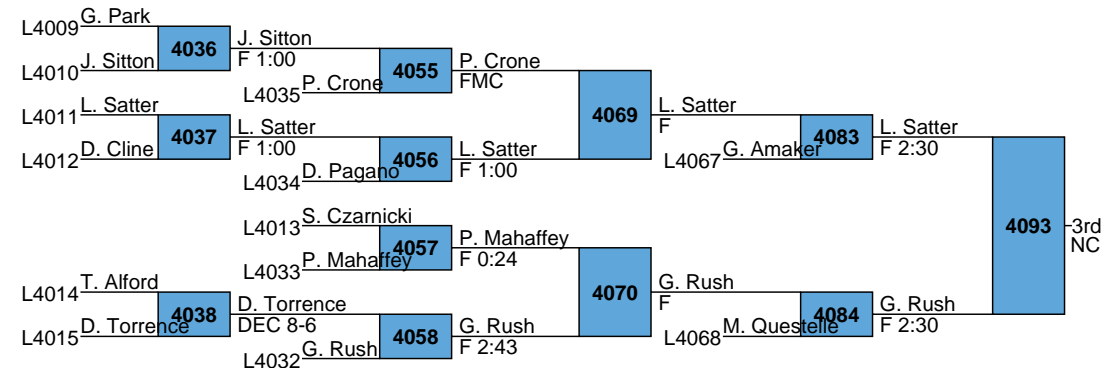

2088

T. Gerstenacker
F

2097

T. Crawford
3rd
NC

2022 Carolina Invitational

MS

135

2022 Carolina Invitational