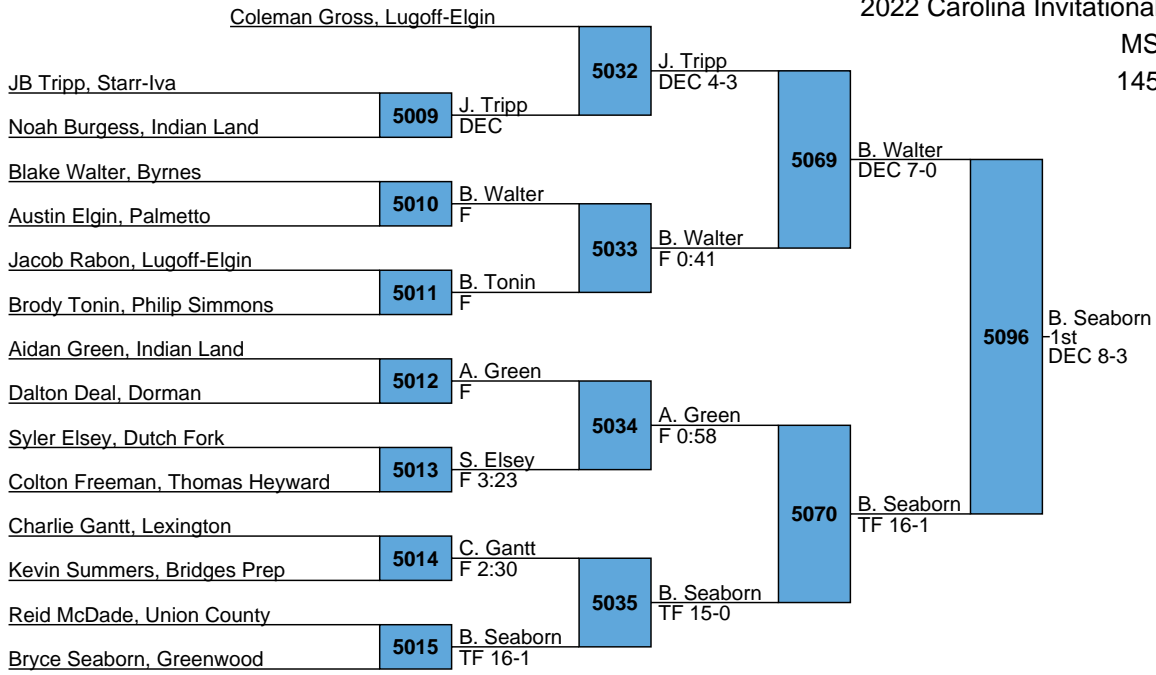

2022 Carolina Invitational

MS

145