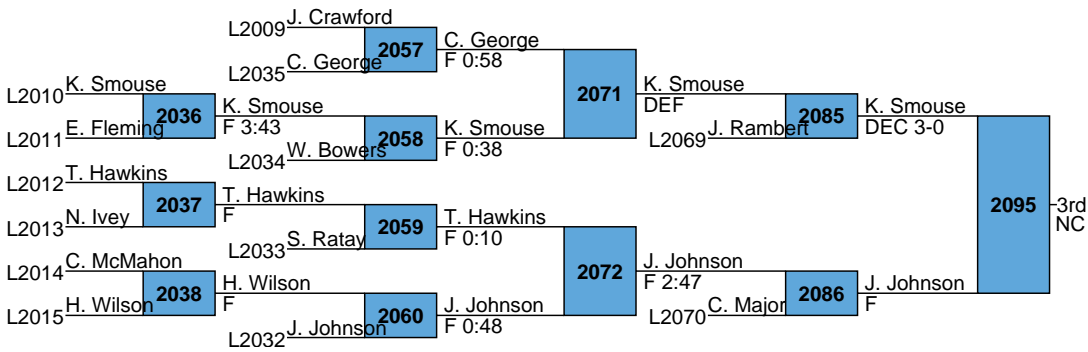

R. Woolstenhulme
DEC 6-4

L2027 R. Woolstenhulme

L2026 W. Edwards

L2025 L. Collins

L2024 J. Stocker

2022 Carolina Invitational

MS
102

Patrick O'Donnell, Blythewood