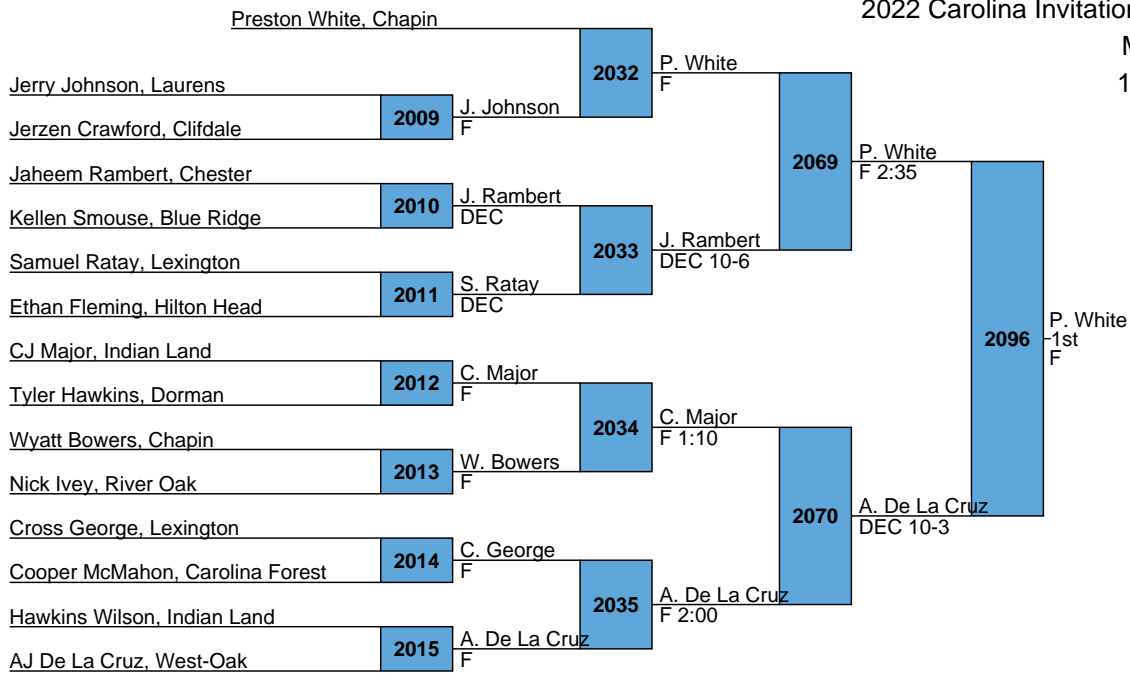

R. Woolstenhulme
DEC 6-4

L2027 R. Woolstenhulme

L2026 W. Edwards

L2025 L. Collins

L2024 J. Stocker

2022 Carolina Invitational

MS
102

Patrick O'Donnell, Blythewood