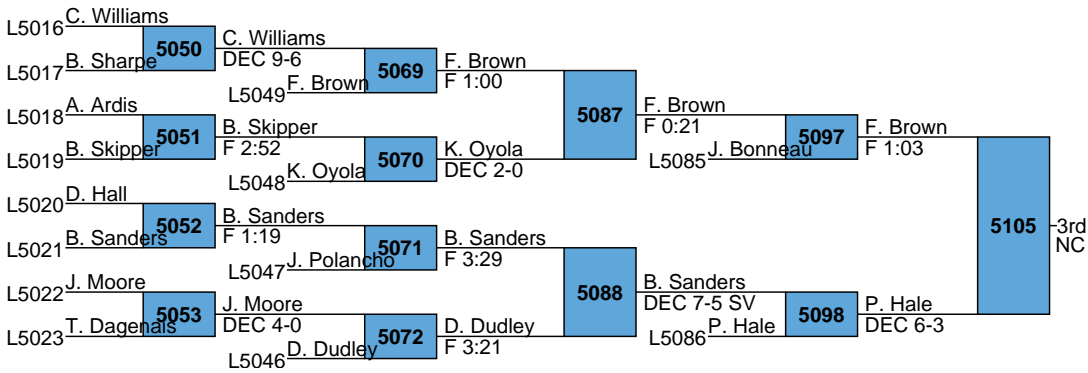

2023 Carolina Invitational - Lexington

MS
205
Mat 4