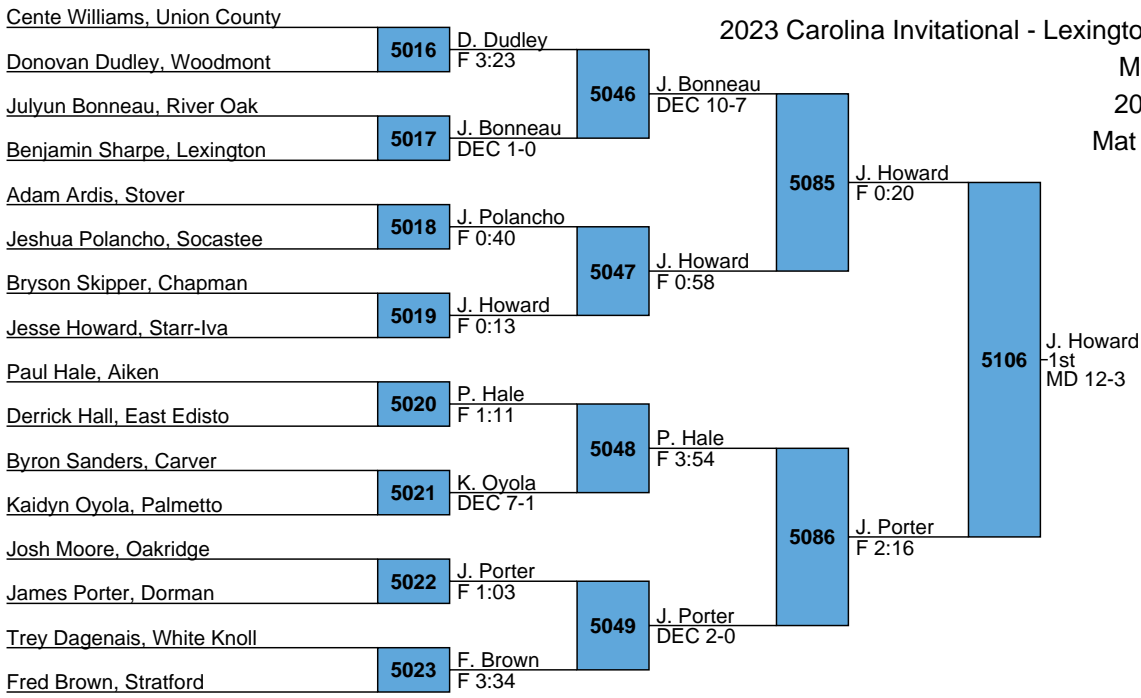

L3016 D. Garcia

3099

3rd
NC

2023 Carolina Invitational - Lexington

MS
158
Mat 3

2023 Carolina Invitational - Lexington

MS
175
Mat 3

2023 Carolina Invitational - Lexington

MS
205
Mat 4

2023 Carolina Invitational - Lexington

MS
285
Mat 4