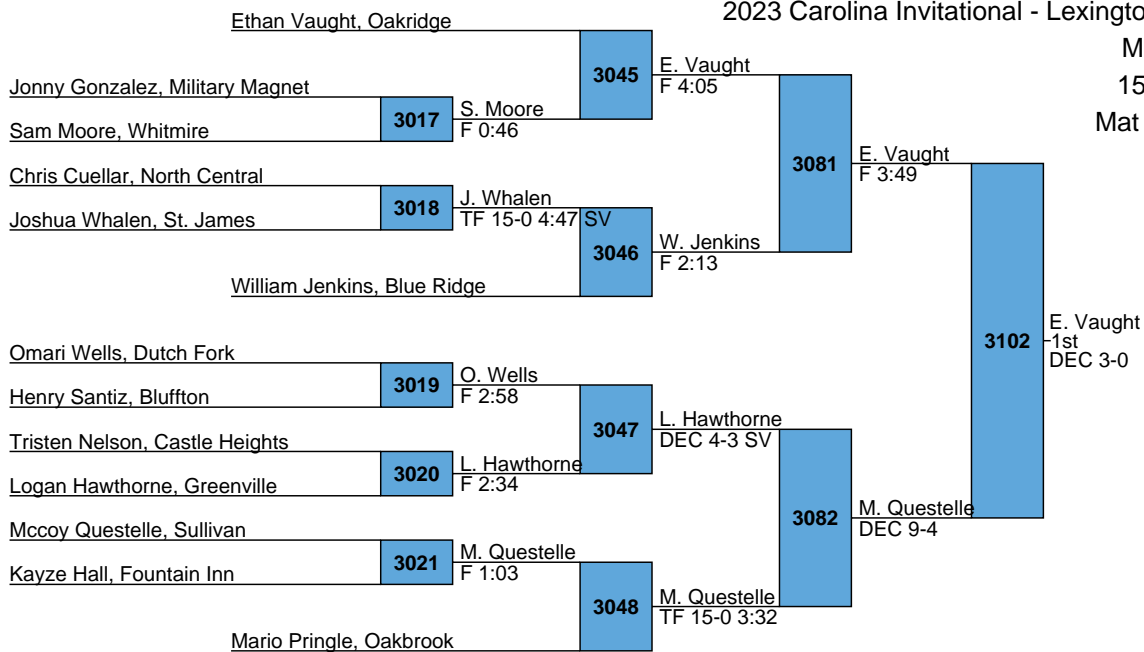

L3016 D. Garcia

3099

3rd
NC

2023 Carolina Invitational - Lexington

MS
158
Mat 3

2023 Carolina Invitational - Lexington

MS
175
Mat 3

2023 Carolina Invitational - Lexington

MS
205
Mat 4

2023 Carolina Invitational - Lexington

MS
285
Mat 4