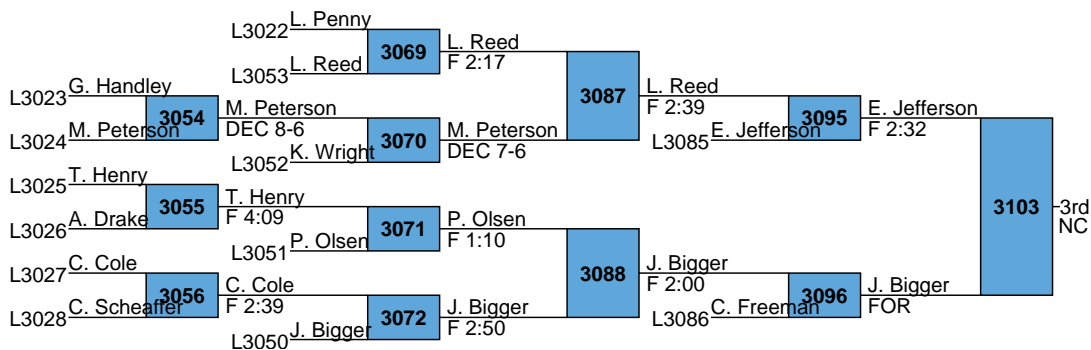

L3016 D. Garcia

3099

3rd
NC

2023 Carolina Invitational - Lexington

MS
158
Mat 3

2023 Carolina Invitational - Lexington

MS
175
Mat 3

2023 Carolina Invitational - Lexington