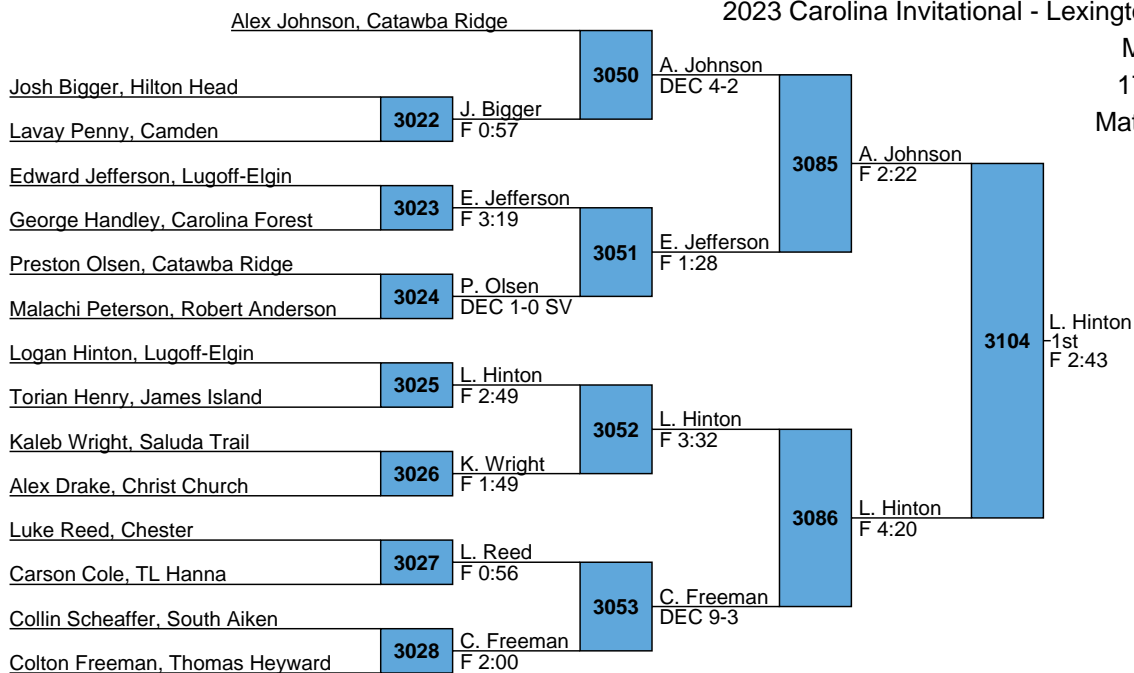

L3016 D. Garcia

3099

3rd
NC

2023 Carolina Invitational - Lexington

MS
158
Mat 3

2023 Carolina Invitational - Lexington

MS
175
Mat 3

2023 Carolina Invitational - Lexington

MS
205
Mat 4

2023 Carolina Invitational - Lexington

MS
285
Mat 4