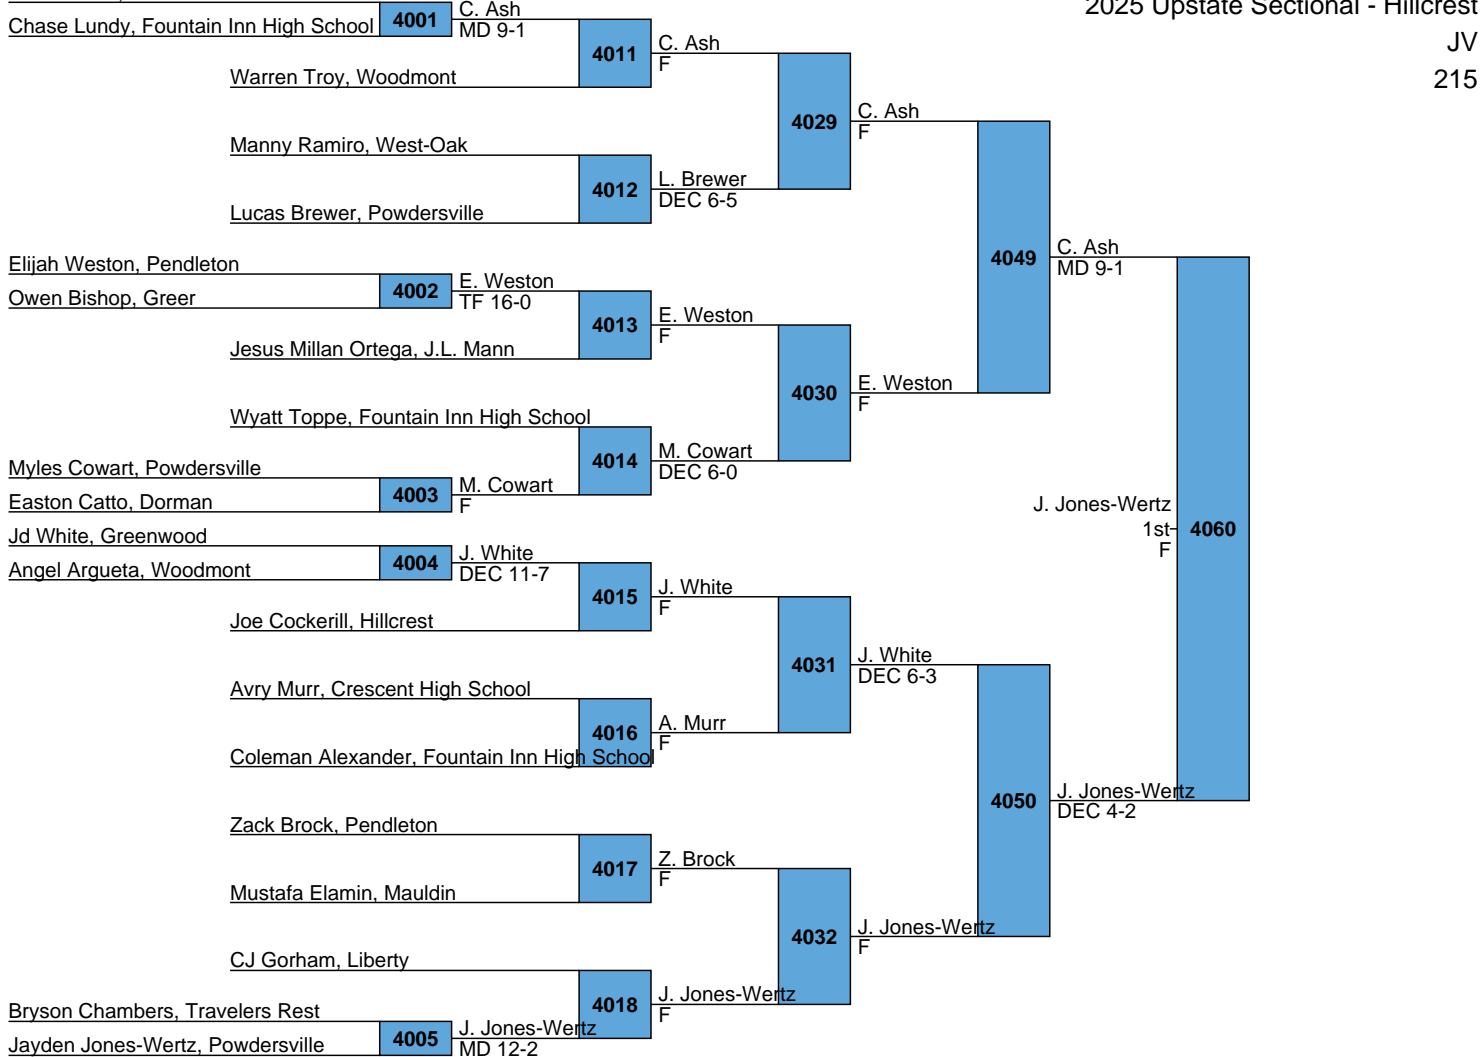

4040

K. Stewart
DEC 6-2

L4046 B. Bradford

4054

B. Bradford
F

4057

L. Cann
3rd
F

Eli Jordan, Palmetto