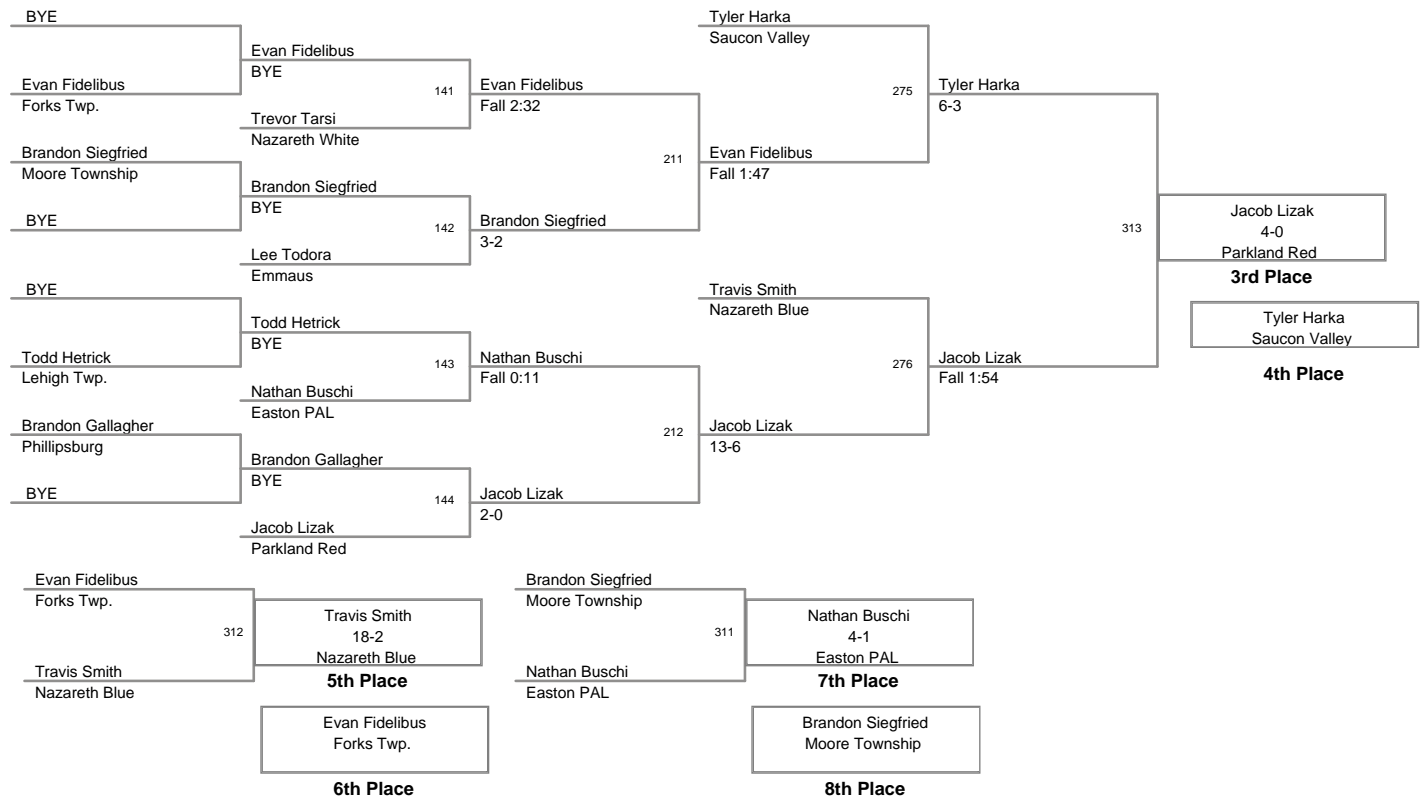

## **2005\_VEWL\_Varsity\_Tournament Team Score as of 2/13/05 8:15 PM**

<b>Rank</b>	<b>Points</b>	<b>Team</b>
1.	157.0	Northampton
2.	156.0	Moore Township
3.	144.0	Emmaus
4.	139.5	Pen Argyl
5.	125.0	Forks Twp.
6.	107.0	Parkland Red
7.	104.0	Phillipsburg
8.	87.5	Stroudsburg
9.	84.5	Whitehall
10.	65.5	Parkland Gray
11.	60.0	Pocono Mountain
12.	59.0	Nazareth White
13.	57.0	Bethlehem Catholic
14.	55.0	Wilson
15.	51.5	Nazareth Blue
16.	48.0	Catasauqua
17.	47.0	East Stroudsburg
17.	47.0	Easton PAL
17.	47.0	Riegel Ridge
20.	41.0	Lehigh Twp.
20.	41.0	Palisades
20.	41.0	Saucon Valley
23.	34.0	St. Anthony's
24.	32.0	Bangor
25.	31.0	Palmerton
26.	22.0	Pocono Mountain 2
27.	0.0	Washington Y

**44 Lbs**

**48 Lbs**

**52 Lbs**

**55 Lbs**

**61 Lbs**

**64 Lbs**

**67 Lbs**

**70 Lbs**

**73 Lbs**

**76 Lbs**

**80 Lbs**

**87 Lbs**

**95 Lbs**

**110 Lbs**

**135 Lbs**