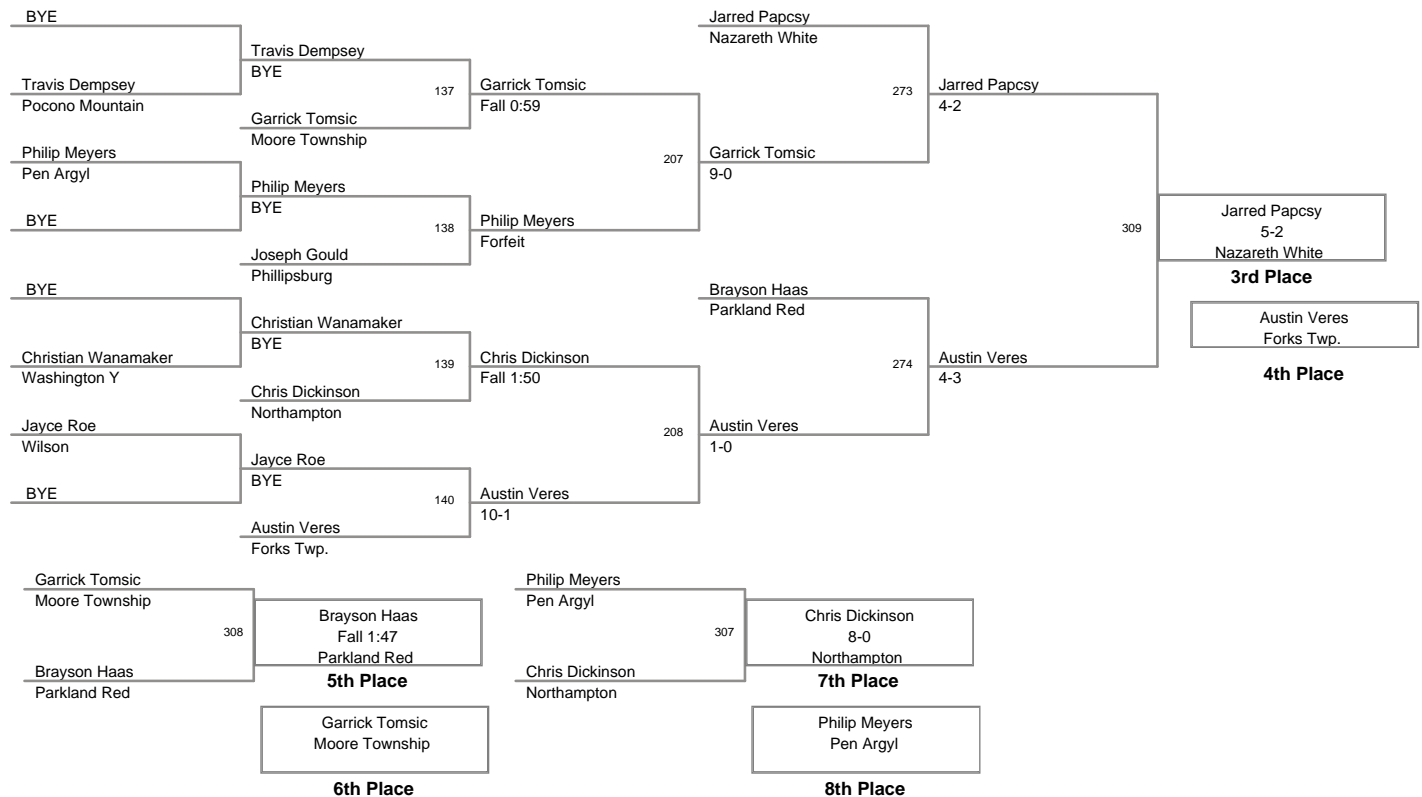

## **2005\_VEWL\_Varsity\_Tournament Team Score as of 2/13/05 8:15 PM**

<b>Rank</b>	<b>Points</b>	<b>Team</b>
1.	157.0	Northampton
2.	156.0	Moore Township
3.	144.0	Emmaus
4.	139.5	Pen Argyl
5.	125.0	Forks Twp.
6.	107.0	Parkland Red
7.	104.0	Phillipsburg
8.	87.5	Stroudsburg
9.	84.5	Whitehall
10.	65.5	Parkland Gray
11.	60.0	Pocono Mountain
12.	59.0	Nazareth White
13.	57.0	Bethlehem Catholic
14.	55.0	Wilson
15.	51.5	Nazareth Blue
16.	48.0	Catasauqua
17.	47.0	East Stroudsburg
17.	47.0	Easton PAL
17.	47.0	Riegel Ridge
20.	41.0	Lehigh Twp.
20.	41.0	Palisades
20.	41.0	Saucon Valley
23.	34.0	St. Anthony's
24.	32.0	Bangor
25.	31.0	Palmerton
26.	22.0	Pocono Mountain 2
27.	0.0	Washington Y

**44 Lbs**

**48 Lbs**

**52 Lbs**

**55 Lbs**

**61 Lbs**

**64 Lbs**

**67 Lbs**

**70 Lbs**