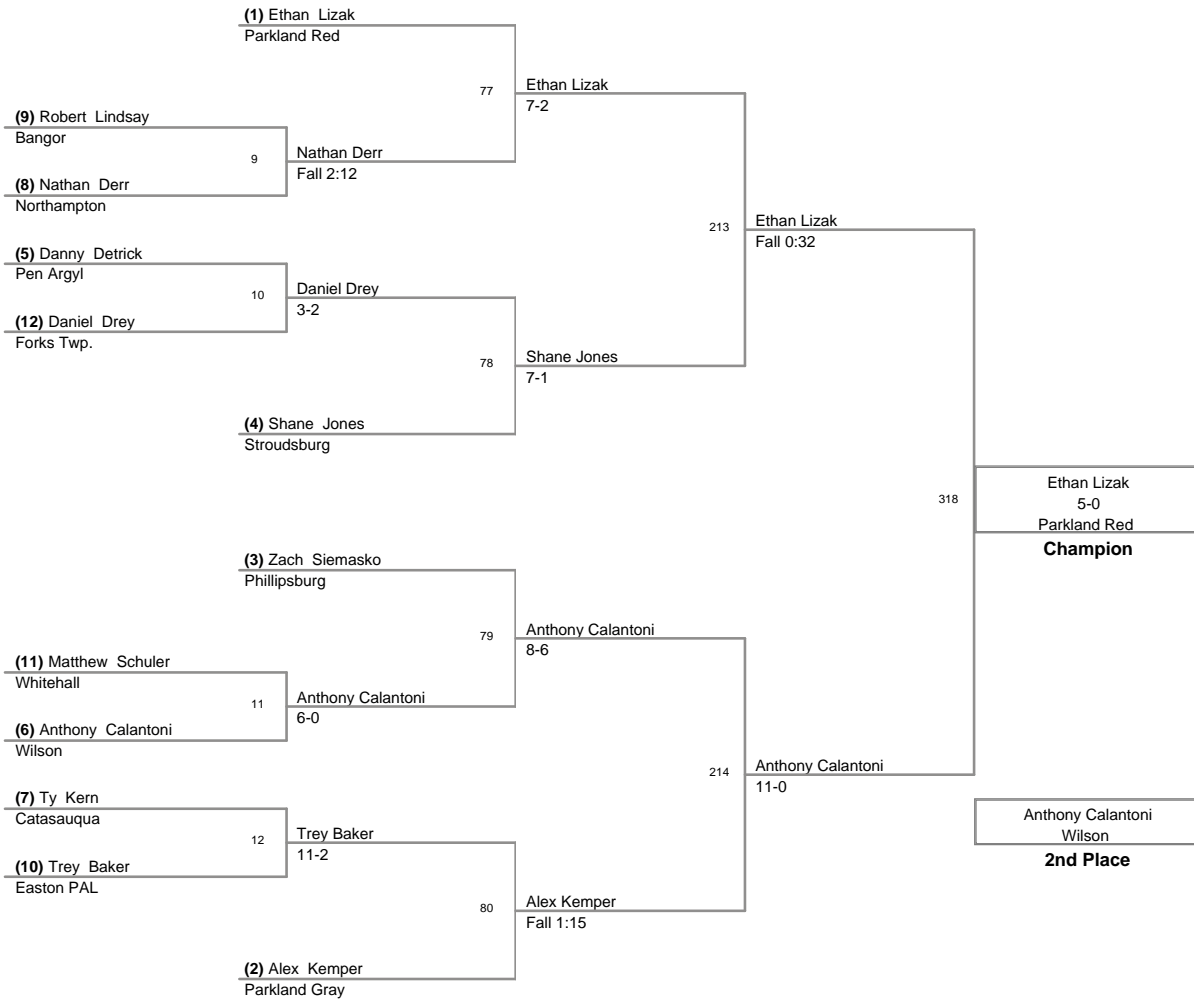

## **2005\_VEWL\_Varsity\_Tournament Team Score as of 2/13/05 8:15 PM**

<b>Rank</b>	<b>Points</b>	<b>Team</b>
1.	157.0	Northampton
2.	156.0	Moore Township
3.	144.0	Emmaus
4.	139.5	Pen Argyl
5.	125.0	Forks Twp.
6.	107.0	Parkland Red
7.	104.0	Phillipsburg
8.	87.5	Stroudsburg
9.	84.5	Whitehall
10.	65.5	Parkland Gray
11.	60.0	Pocono Mountain
12.	59.0	Nazareth White
13.	57.0	Bethlehem Catholic
14.	55.0	Wilson
15.	51.5	Nazareth Blue
16.	48.0	Catasauqua
17.	47.0	East Stroudsburg
17.	47.0	Easton PAL
17.	47.0	Riegel Ridge
20.	41.0	Lehigh Twp.
20.	41.0	Palisades
20.	41.0	Saucon Valley
23.	34.0	St. Anthony's
24.	32.0	Bangor
25.	31.0	Palmerton
26.	22.0	Pocono Mountain 2
27.	0.0	Washington Y

**44 Lbs**

**48 Lbs**

**52 Lbs**

**55 Lbs**

**61 Lbs**

**64 Lbs**

**67 Lbs**

**70 Lbs**