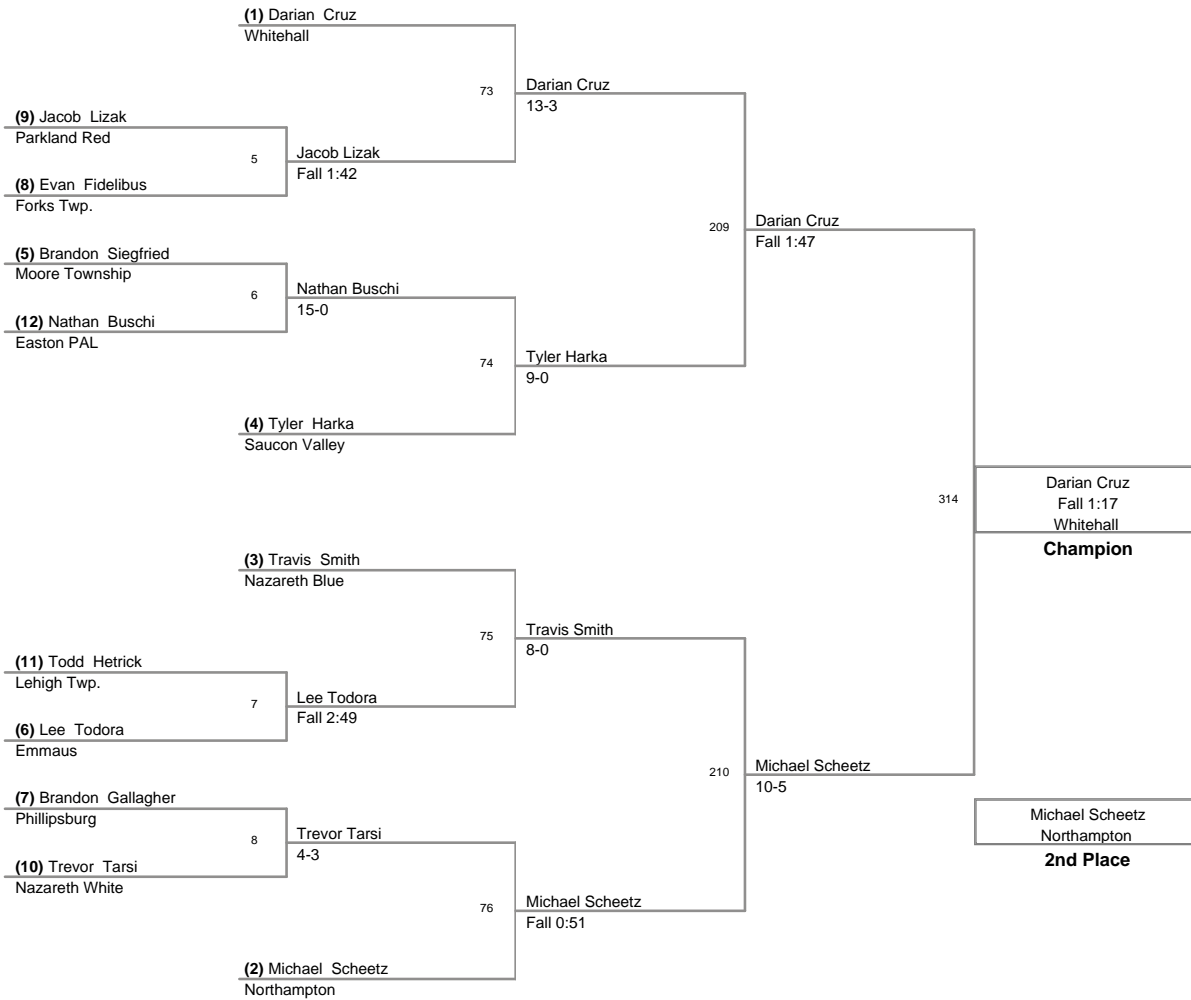

## **2005\_VEWL\_Varsity\_Tournament Team Score as of 2/13/05 8:15 PM**

<b>Rank</b>	<b>Points</b>	<b>Team</b>
1.	157.0	Northampton
2.	156.0	Moore Township
3.	144.0	Emmaus
4.	139.5	Pen Argyl
5.	125.0	Forks Twp.
6.	107.0	Parkland Red
7.	104.0	Phillipsburg
8.	87.5	Stroudsburg
9.	84.5	Whitehall
10.	65.5	Parkland Gray
11.	60.0	Pocono Mountain
12.	59.0	Nazareth White
13.	57.0	Bethlehem Catholic
14.	55.0	Wilson
15.	51.5	Nazareth Blue
16.	48.0	Catasauqua
17.	47.0	East Stroudsburg
17.	47.0	Easton PAL
17.	47.0	Riegel Ridge
20.	41.0	Lehigh Twp.
20.	41.0	Palisades
20.	41.0	Saucon Valley
23.	34.0	St. Anthony's
24.	32.0	Bangor
25.	31.0	Palmerton
26.	22.0	Pocono Mountain 2
27.	0.0	Washington Y

**44 Lbs**

**48 Lbs**

**52 Lbs**

**55 Lbs**

**61 Lbs**

**64 Lbs**

**67 Lbs**

**70 Lbs**