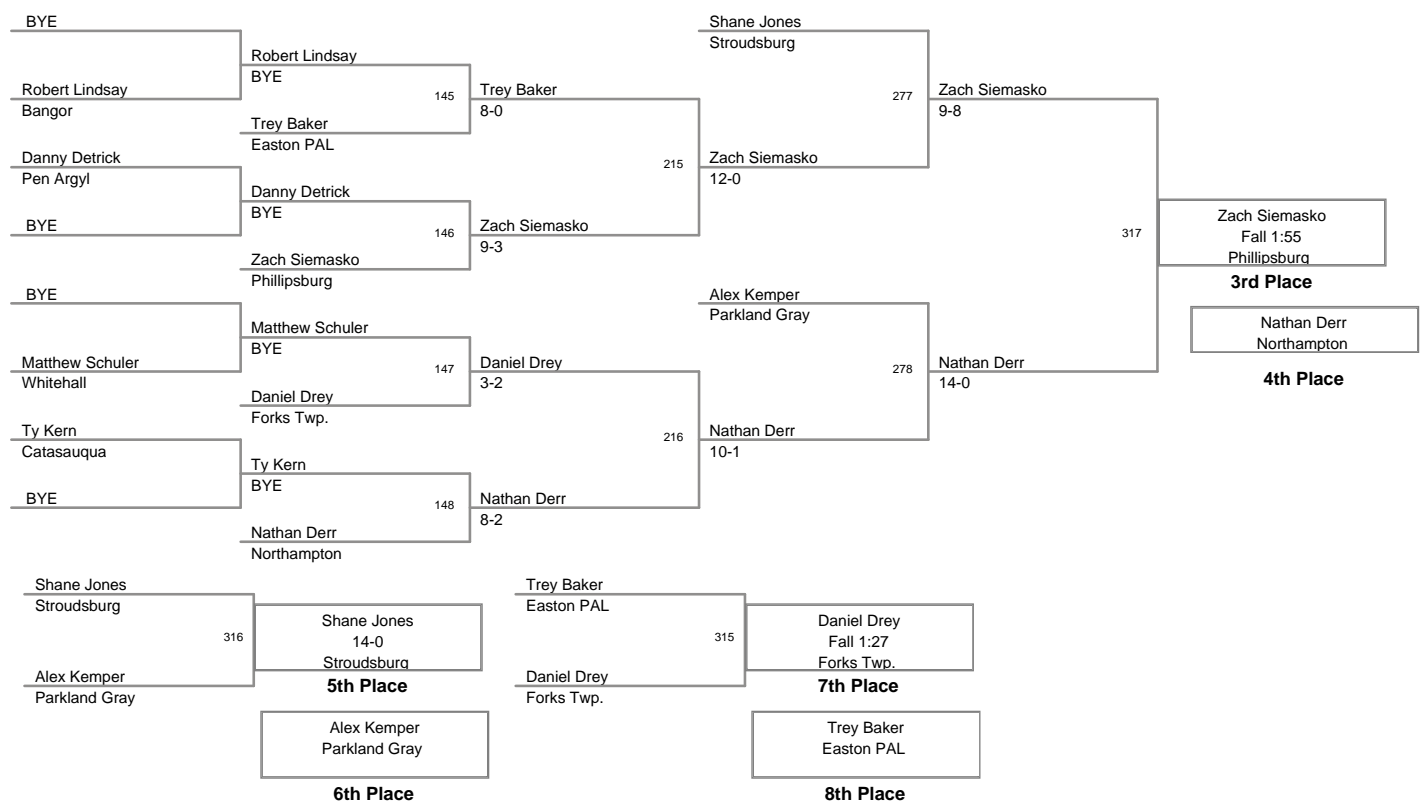

## **2005\_VEWL\_Varsity\_Tournament Team Score as of 2/13/05 8:15 PM**

<b>Rank</b>	<b>Points</b>	<b>Team</b>
1.	157.0	Northampton
2.	156.0	Moore Township
3.	144.0	Emmaus
4.	139.5	Pen Argyl
5.	125.0	Forks Twp.
6.	107.0	Parkland Red
7.	104.0	Phillipsburg
8.	87.5	Stroudsburg
9.	84.5	Whitehall
10.	65.5	Parkland Gray
11.	60.0	Pocono Mountain
12.	59.0	Nazareth White
13.	57.0	Bethlehem Catholic
14.	55.0	Wilson
15.	51.5	Nazareth Blue
16.	48.0	Catasauqua
17.	47.0	East Stroudsburg
17.	47.0	Easton PAL
17.	47.0	Riegel Ridge
20.	41.0	Lehigh Twp.
20.	41.0	Palisades
20.	41.0	Saucon Valley
23.	34.0	St. Anthony's
24.	32.0	Bangor
25.	31.0	Palmerton
26.	22.0	Pocono Mountain 2
27.	0.0	Washington Y

**44 Lbs**

**48 Lbs**

**52 Lbs**

**55 Lbs**

**61 Lbs**

**64 Lbs**

**67 Lbs**

**70 Lbs**