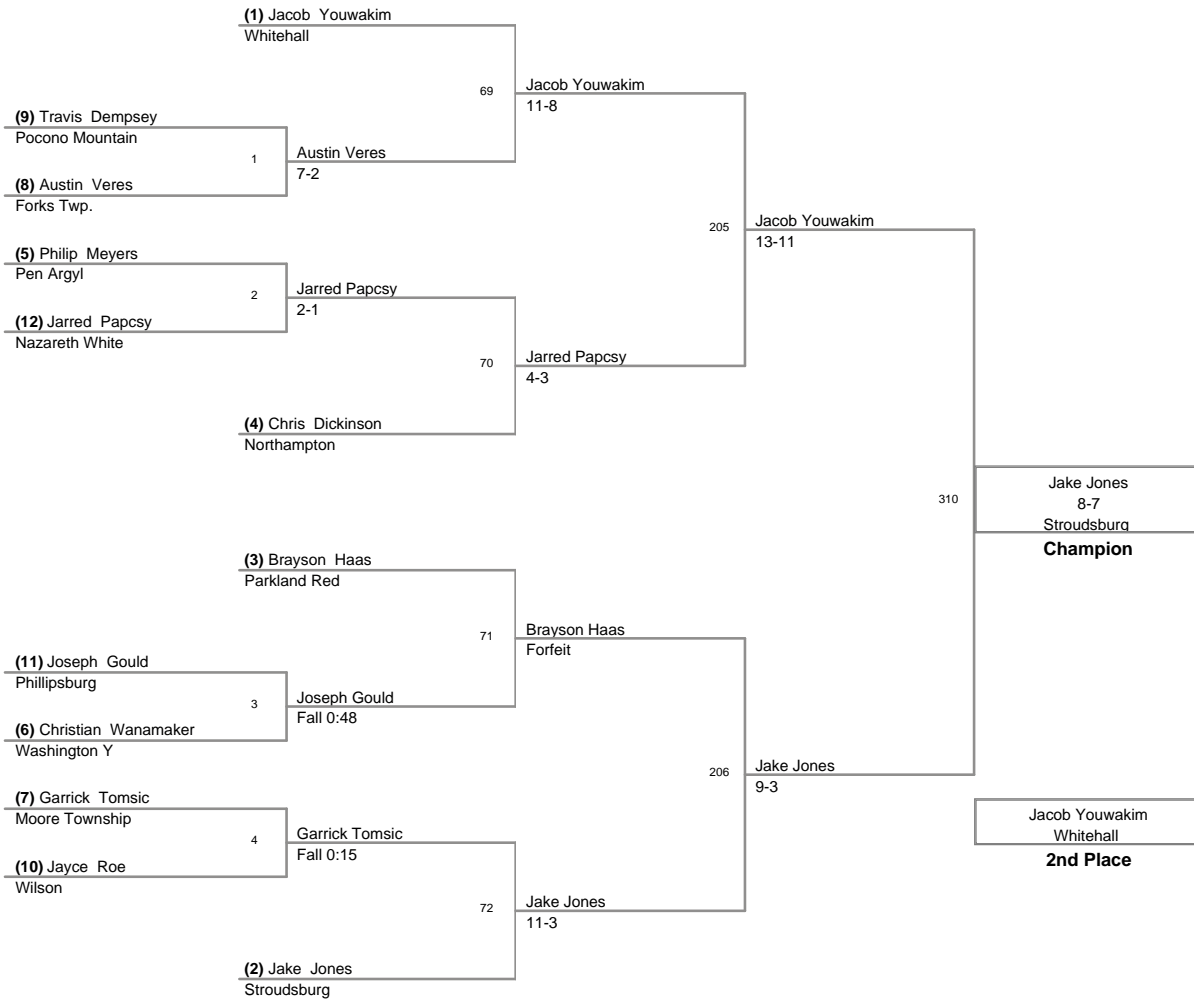

## **2005\_VEWL\_Varsity\_Tournament Team Score as of 2/13/05 8:15 PM**

<b>Rank</b>	<b>Points</b>	<b>Team</b>
1.	157.0	Northampton
2.	156.0	Moore Township
3.	144.0	Emmaus
4.	139.5	Pen Argyl
5.	125.0	Forks Twp.
6.	107.0	Parkland Red
7.	104.0	Phillipsburg
8.	87.5	Stroudsburg
9.	84.5	Whitehall
10.	65.5	Parkland Gray
11.	60.0	Pocono Mountain
12.	59.0	Nazareth White
13.	57.0	Bethlehem Catholic
14.	55.0	Wilson
15.	51.5	Nazareth Blue
16.	48.0	Catasauqua
17.	47.0	East Stroudsburg
17.	47.0	Easton PAL
17.	47.0	Riegel Ridge
20.	41.0	Lehigh Twp.
20.	41.0	Palisades
20.	41.0	Saucon Valley
23.	34.0	St. Anthony's
24.	32.0	Bangor
25.	31.0	Palmerton
26.	22.0	Pocono Mountain 2
27.	0.0	Washington Y

**44 Lbs**

**48 Lbs**

**52 Lbs**

**55 Lbs**

**61 Lbs**

**64 Lbs**

**67 Lbs**

**70 Lbs**

**73 Lbs**

**76 Lbs**

**80 Lbs**

**87 Lbs**

**95 Lbs**

**110 Lbs**

**135 Lbs**