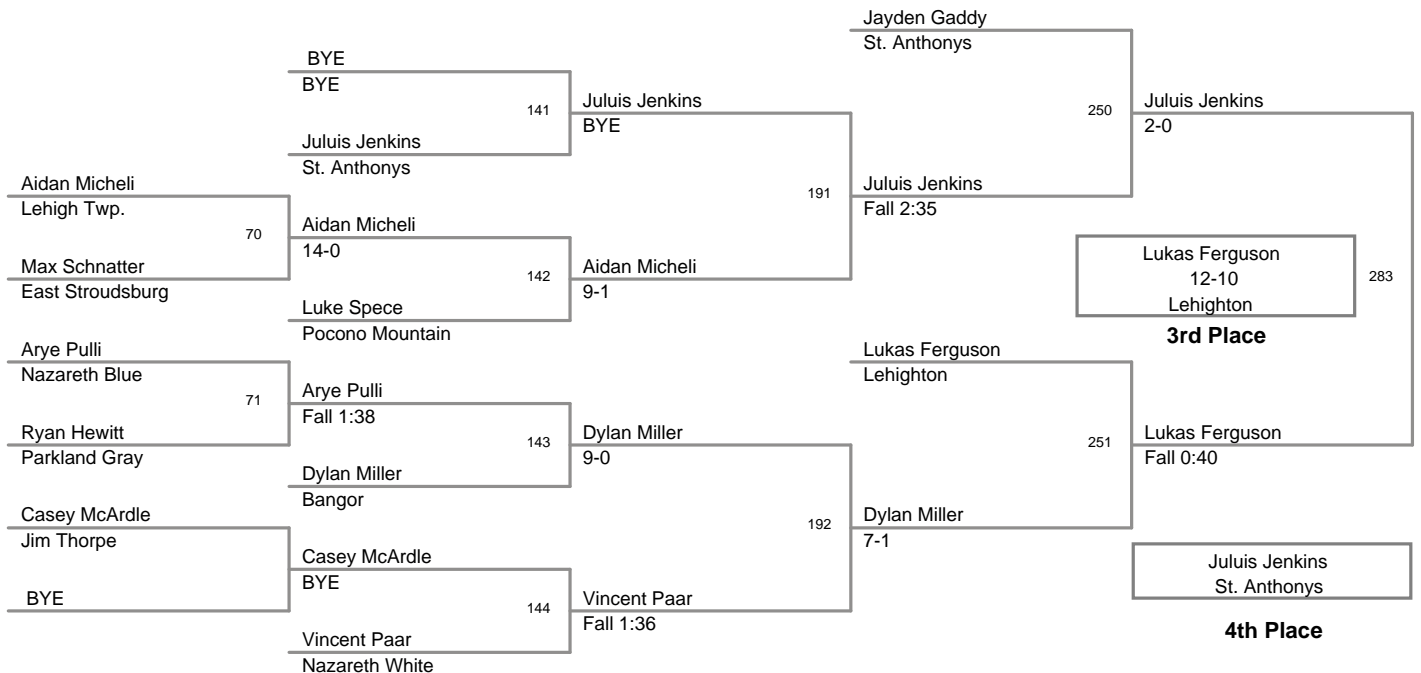

50 Lbs

2013 VEWL JV
West

58 Lbs

4th Place

64 Lbs

67 Lbs

70 Lbs

73 Lbs

**2013 VEWL JV
West**

76 Lb

2013 VEWL JV
West

80 Lbs

2013 VEWL JV
West

85 Lbs

90 Lbs

2013 VEWL JV
West

95 Lbs

2013 VEWL JV
West

105 Lbs

**2013 VEWL JV
West**

120 Lb

**2013 VEWL JV
West**

160 Lb