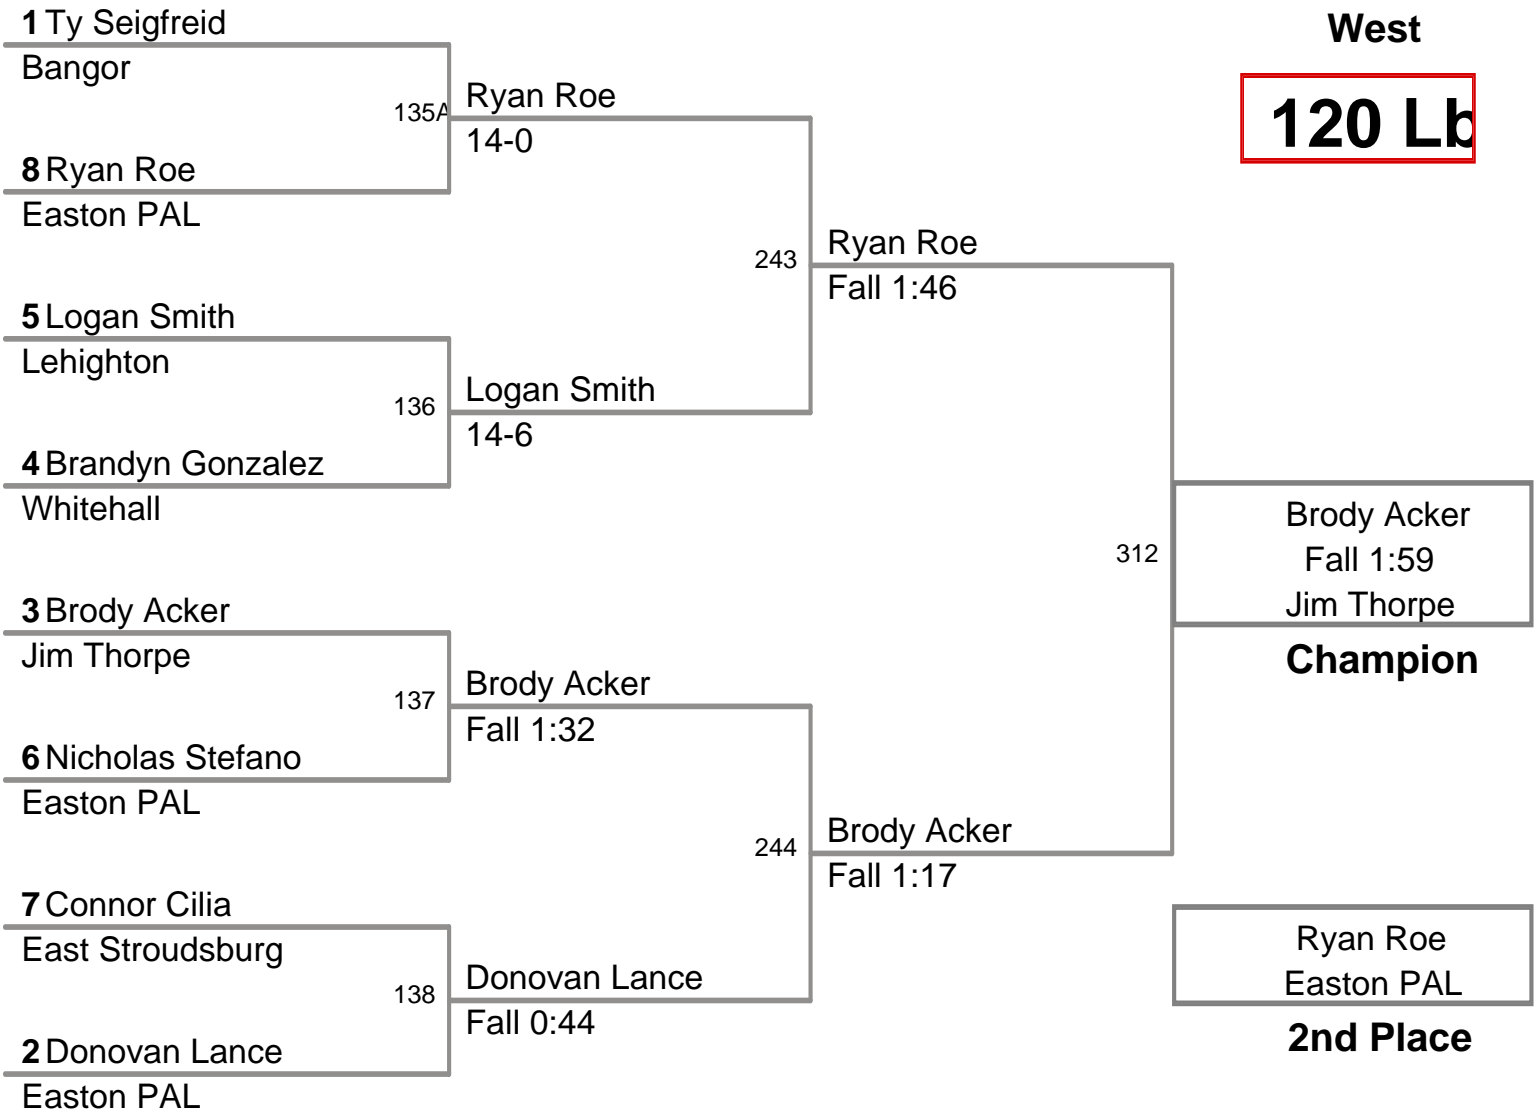

**2013 VEWL JV
West**

76 Lb

2013 VEWL JV
West

80 Lbs

2013 VEWL JV
West

85 Lbs

90 Lbs

2013 VEWL JV
West

95 Lbs

2013 VEWL JV
West

105 Lbs

**2013 VEWL JV
West**

120 Lb

**2013 VEWL JV
West**

160 Lb