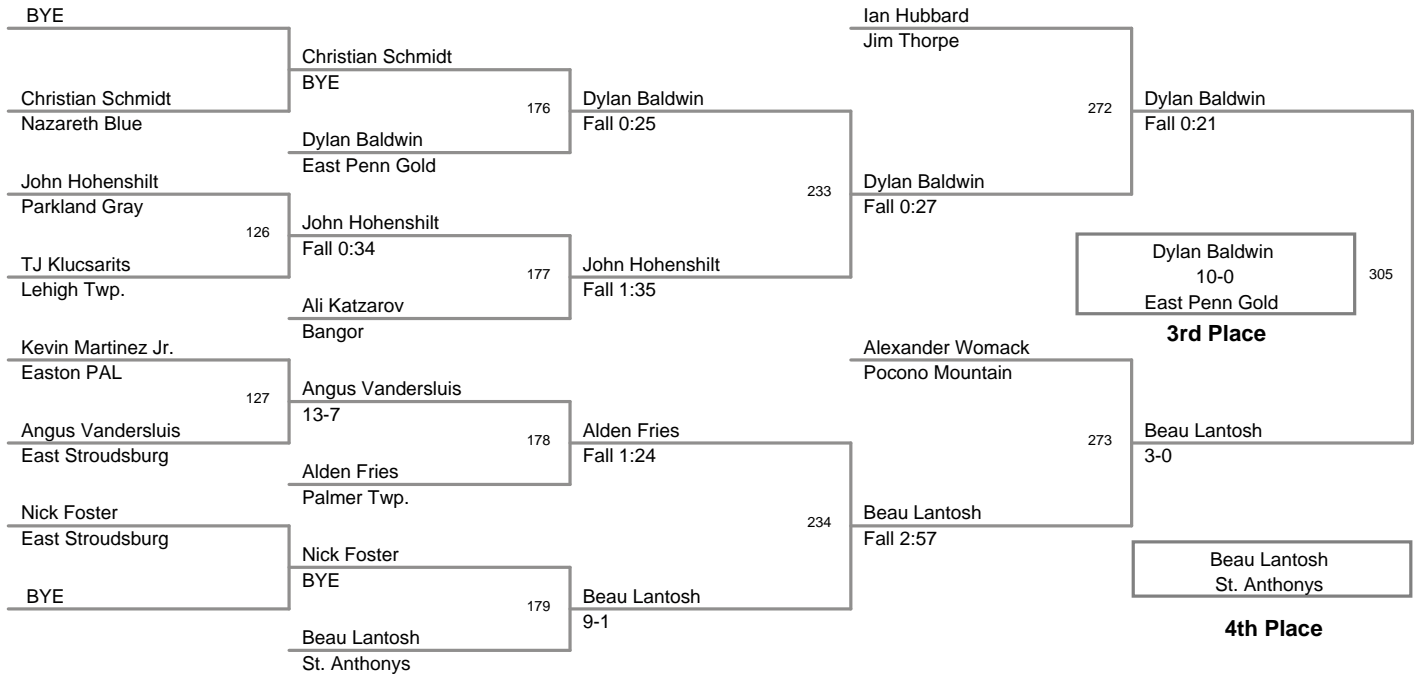

**2013 VEWL JV
West**

76 Lb

2013 VEWL JV
West

80 Lbs

2013 VEWL JV
West

85 Lbs

90 Lbs

2013 VEWL JV
West

95 Lbs

2013 VEWL JV
West

105 Lbs

**2013 VEWL JV
West**

120 Lb

**2013 VEWL JV
West**

160 Lb