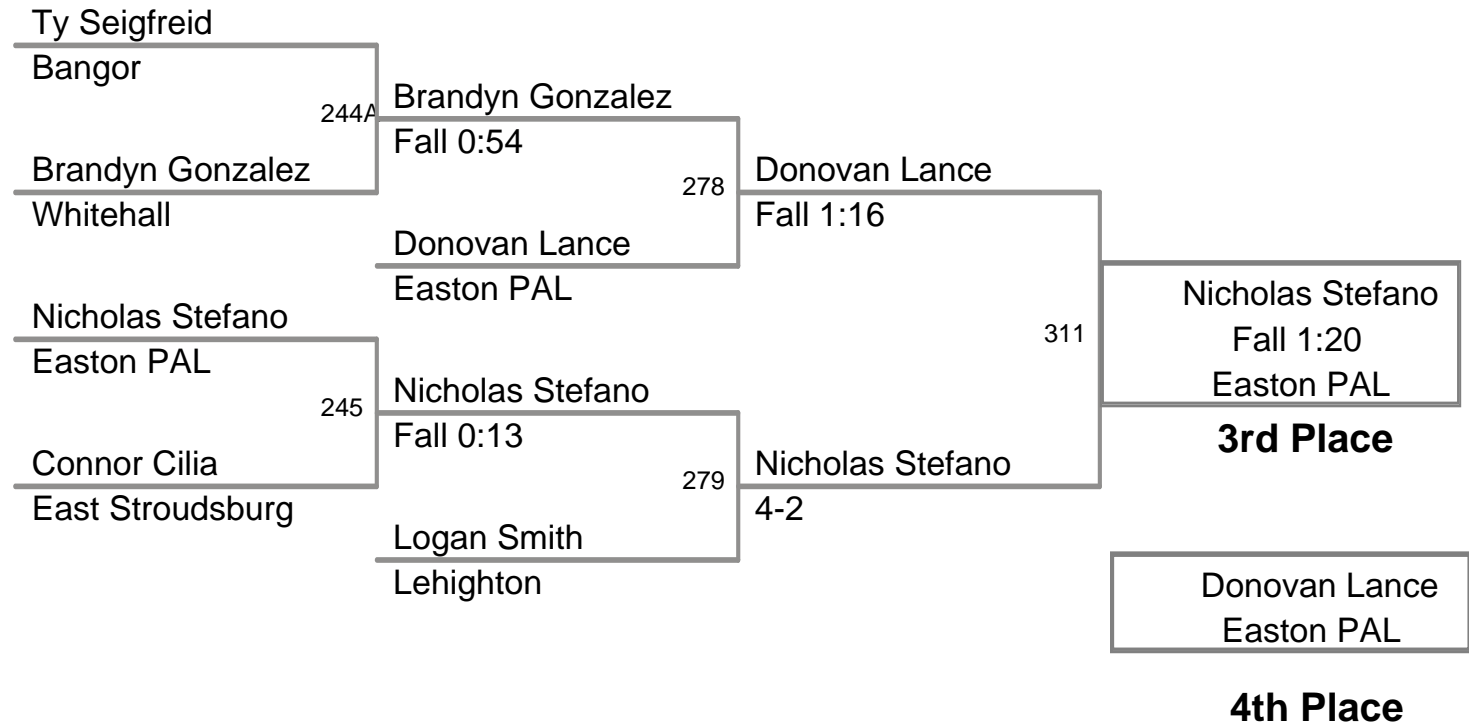

95 Lbs

2013 VEWL JV
West

105 Lbs

**2013 VEWL JV
West**

120 Lb

**2013 VEWL JV
West**

160 Lb