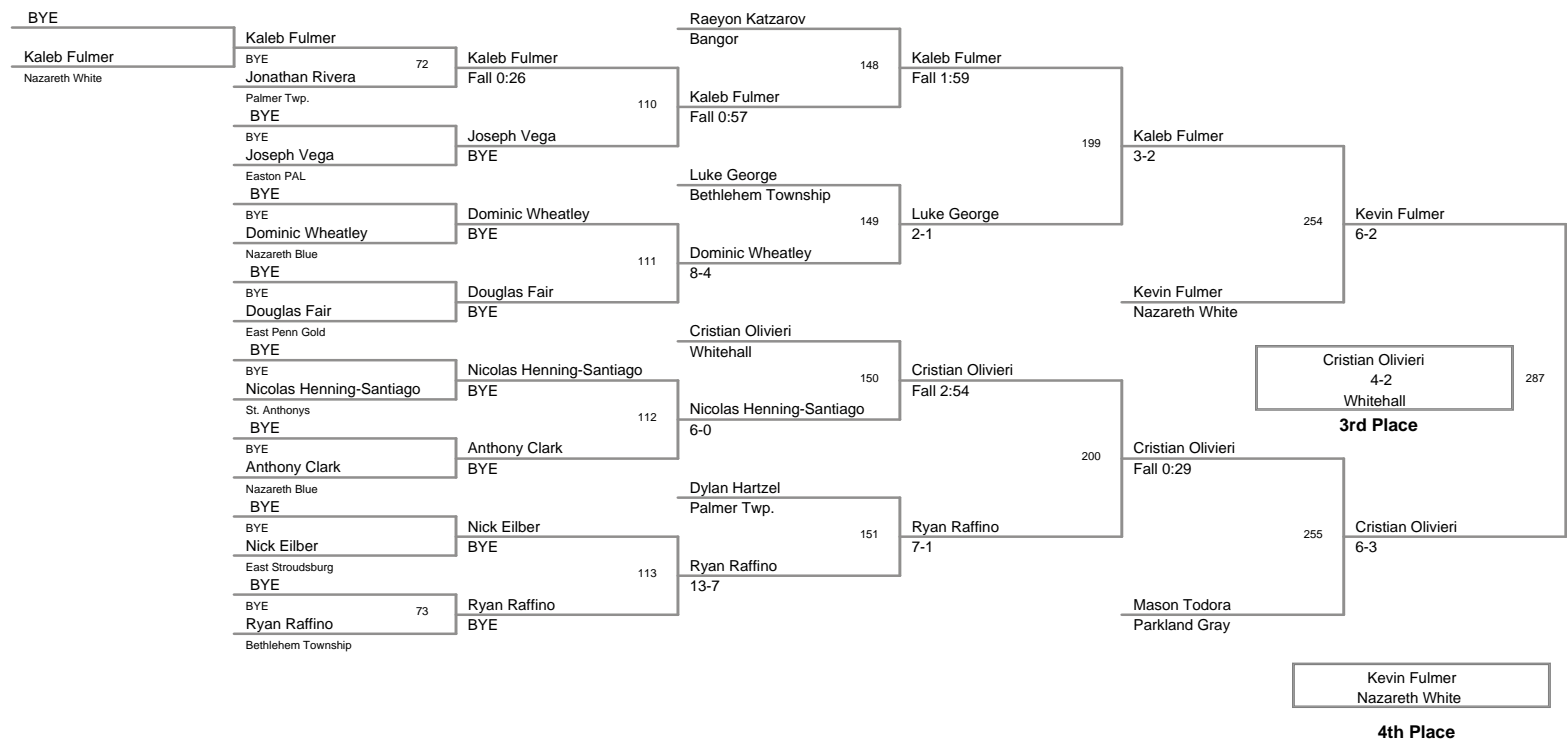

50 Lbs

2013 VEWL JV
West

58 Lbs

4th Place

64 Lbs

67 Lbs

70 Lbs

73 Lbs

**2013 VEWL JV
West**

76 Lb

2013 VEWL JV
West

80 Lbs

2013 VEWL JV
West

85 Lbs

90 Lbs

2013 VEWL JV
West

95 Lbs

2013 VEWL JV
West

105 Lbs

**2013 VEWL JV
West**

120 Lb

**2013 VEWL JV
West**

160 Lb