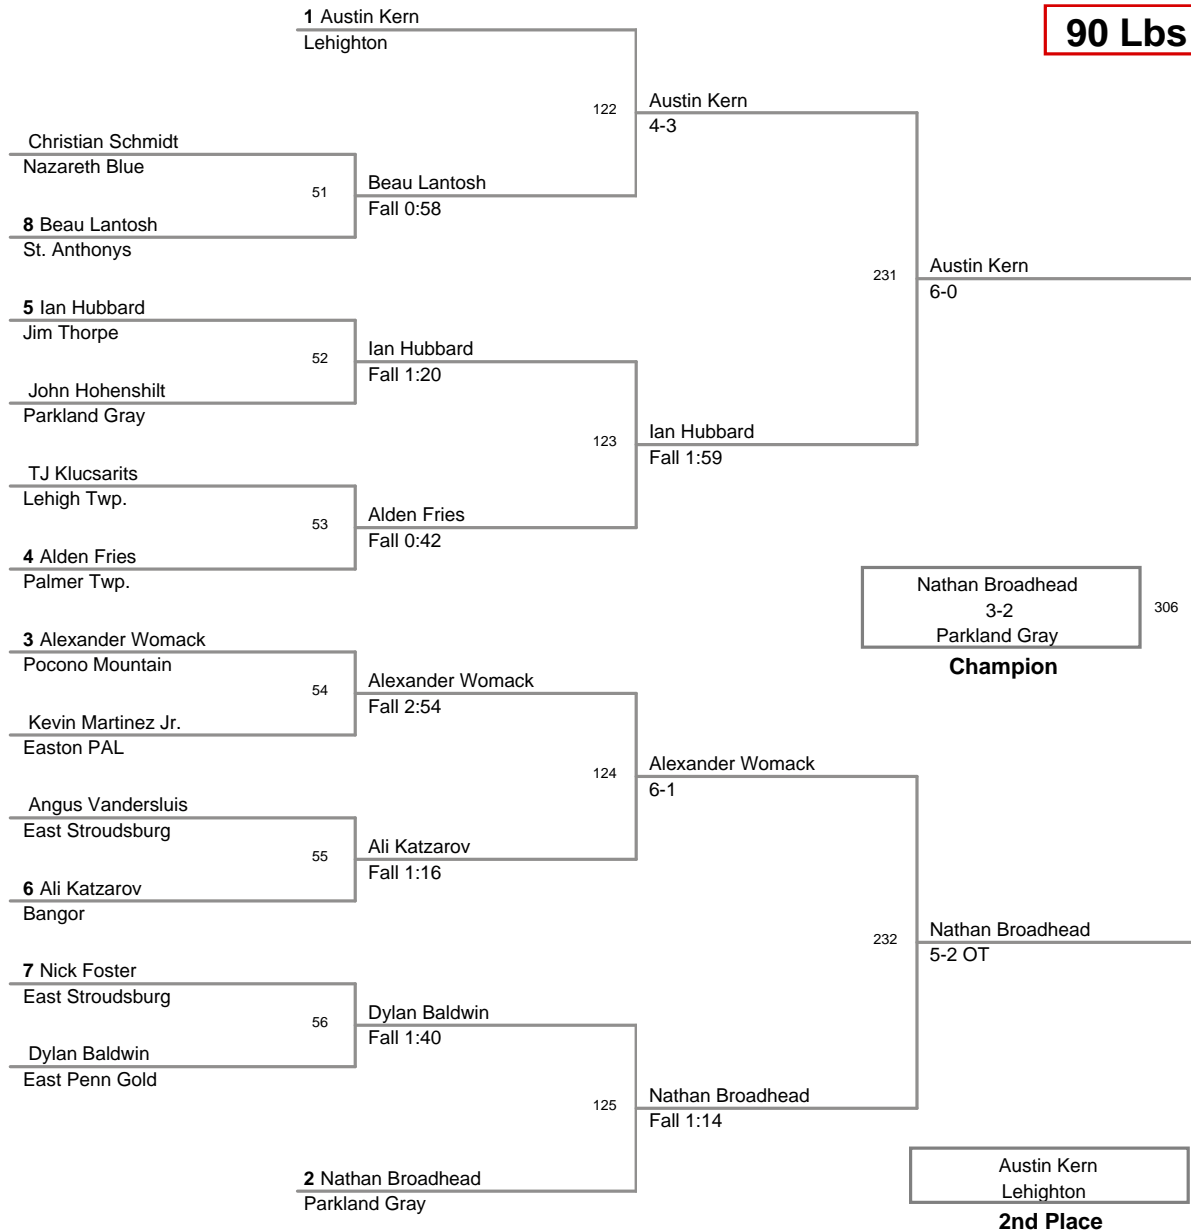

**2013 VEWL JV
West**

76 Lb

2013 VEWL JV
West

80 Lbs

2013 VEWL JV
West

85 Lbs

90 Lbs

2013 VEWL JV
West

95 Lbs

2013 VEWL JV
West

105 Lbs

**2013 VEWL JV
West**

120 Lb

**2013 VEWL JV
West**

160 Lb