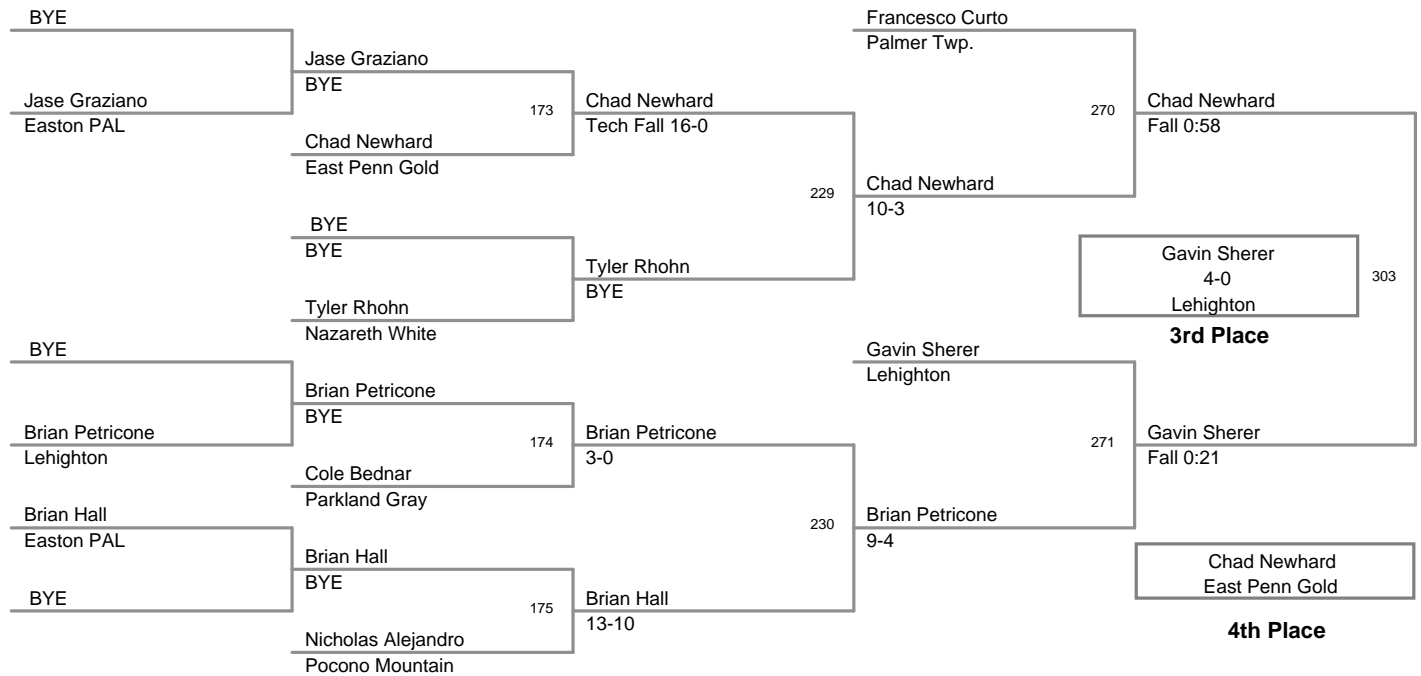

**2013 VEWL JV
West**

76 Lb

2013 VEWL JV
West

80 Lbs

2013 VEWL JV
West

85 Lbs

90 Lbs

2013 VEWL JV
West