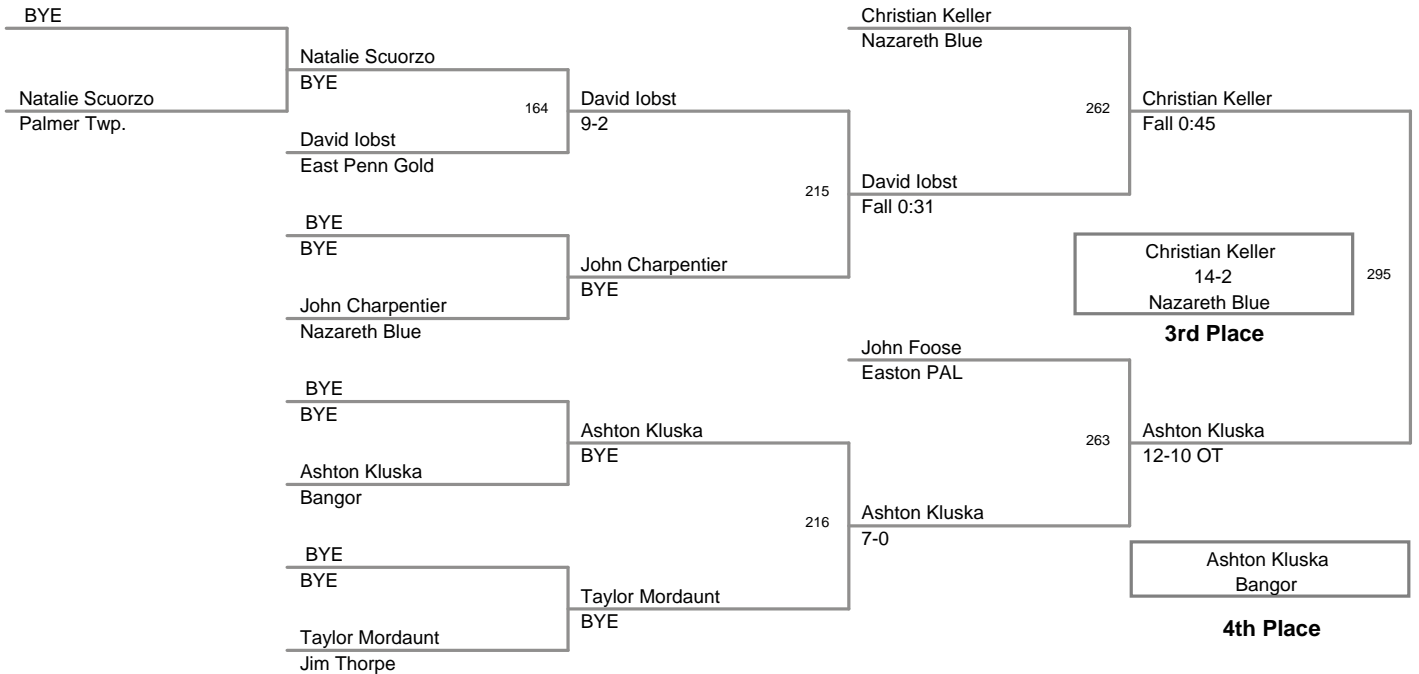

50 Lbs

2013 VEWL JV
West

58 Lbs

4th Place

64 Lbs

67 Lbs

70 Lbs

73 Lbs

**2013 VEWL JV
West**

76 Lb

2013 VEWL JV
West

80 Lbs

2013 VEWL JV
West

85 Lbs

90 Lbs

2013 VEWL JV
West

95 Lbs

2013 VEWL JV
West

105 Lbs

**2013 VEWL JV
West**

120 Lb

**2013 VEWL JV
West**

160 Lb