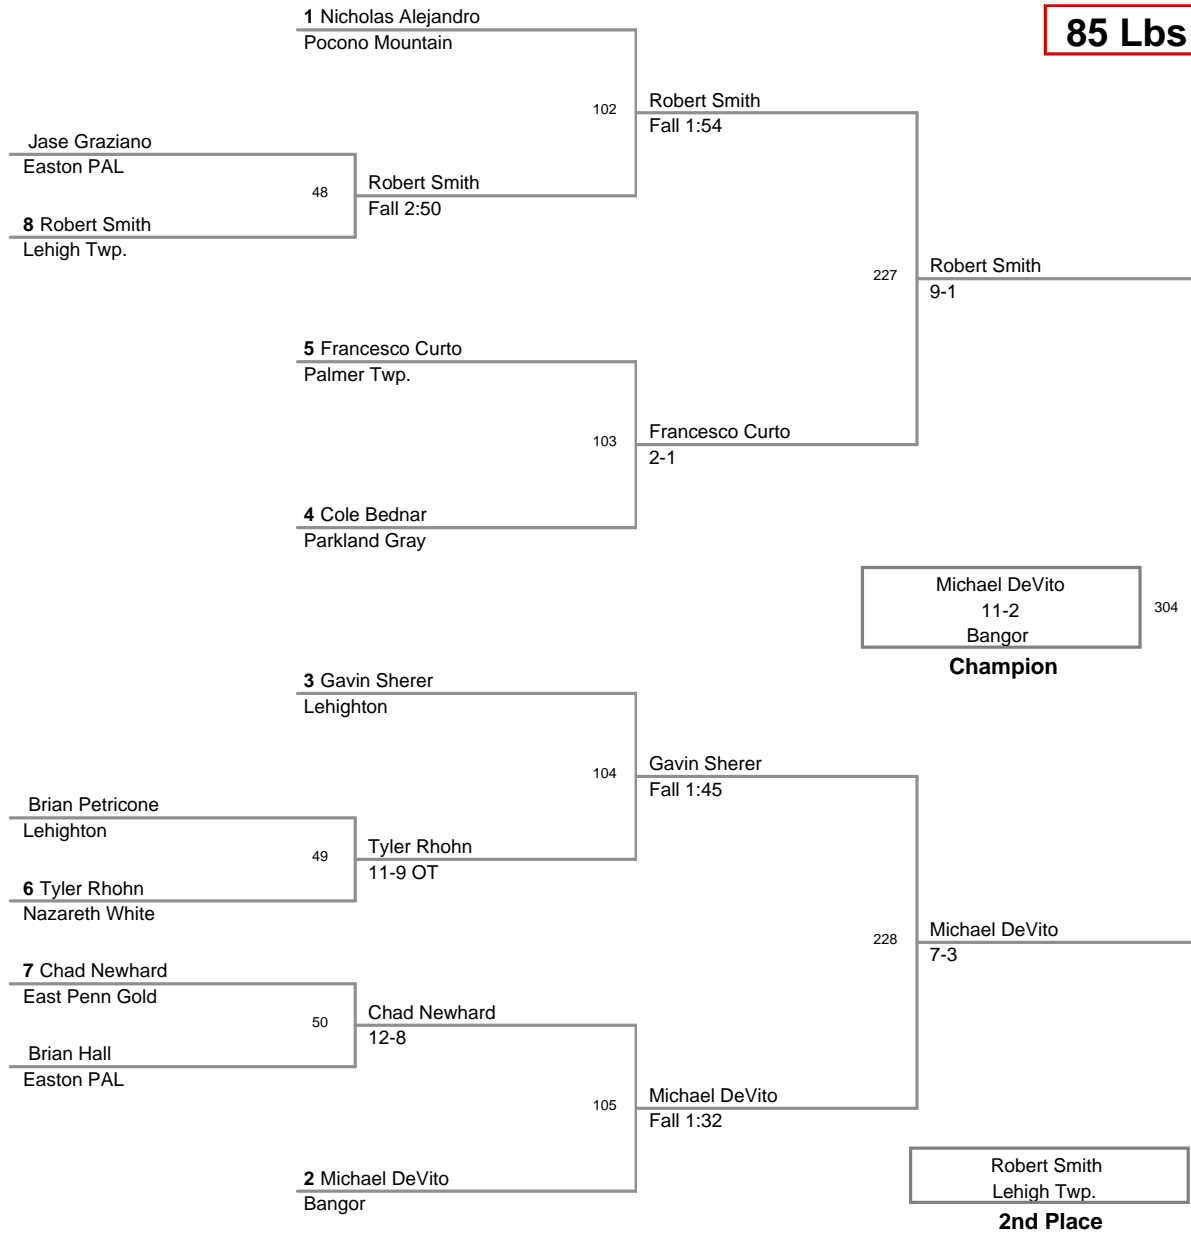

50 Lbs

2013 VEWL JV
West

58 Lbs

4th Place

64 Lbs

67 Lbs

70 Lbs

73 Lbs

**2013 VEWL JV
West**

76 Lb

2013 VEWL JV
West

80 Lbs

2013 VEWL JV
West

85 Lbs

90 Lbs

2013 VEWL JV
West

95 Lbs

2013 VEWL JV
West

105 Lbs

**2013 VEWL JV
West**

120 Lb

**2013 VEWL JV
West**

160 Lb