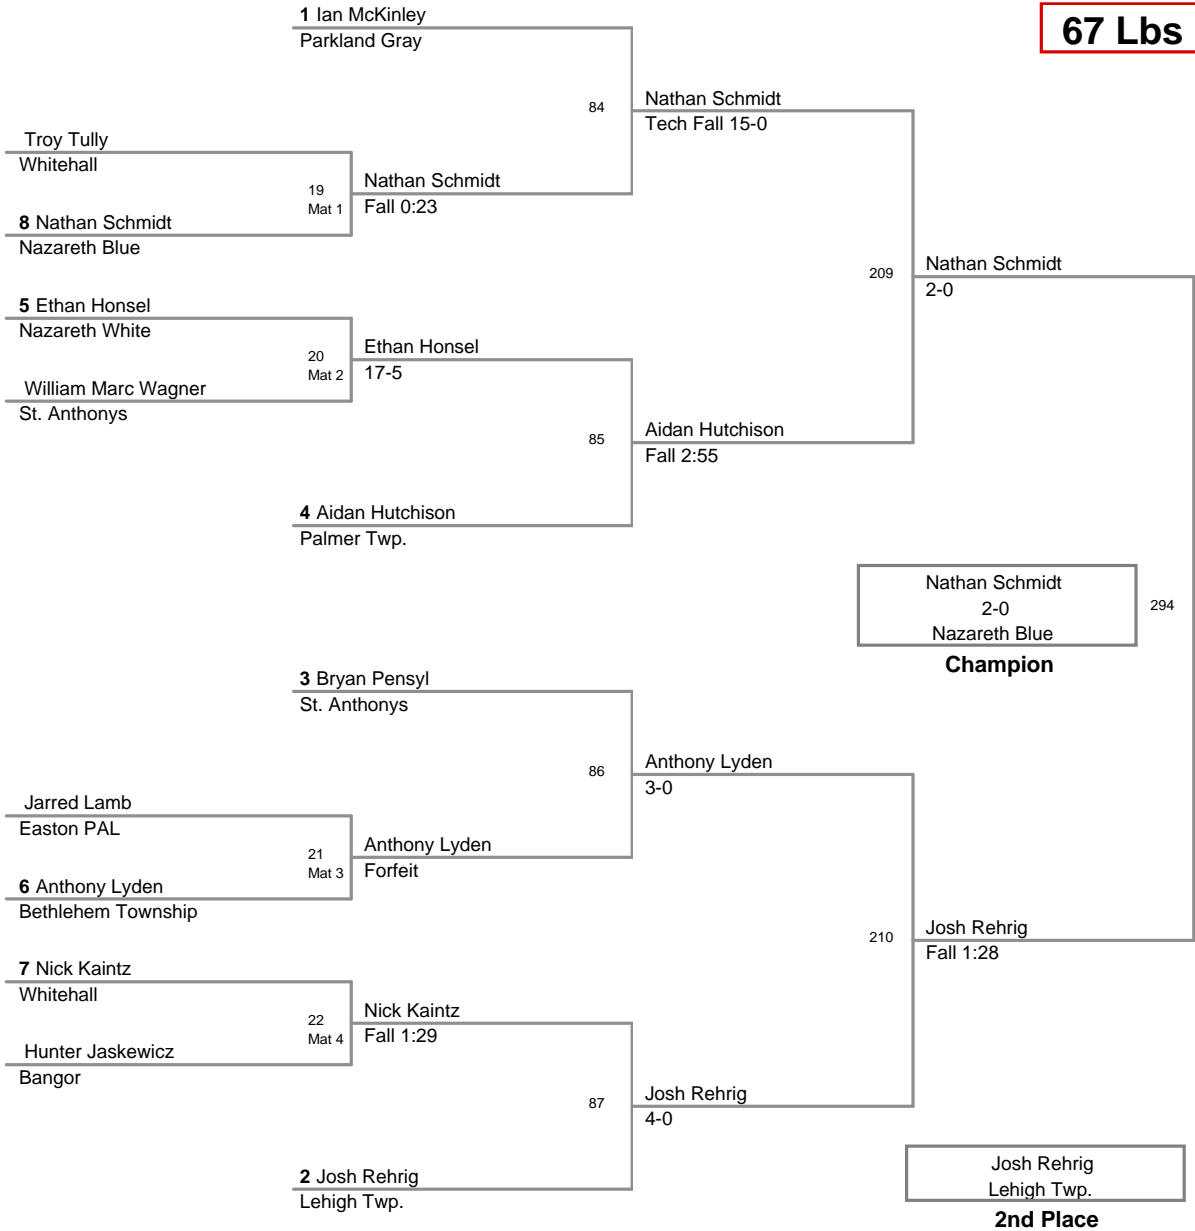

50 Lbs

2013 VEWL JV
West

58 Lbs

4th Place

64 Lbs

67 Lbs

70 Lbs

73 Lbs

**2013 VEWL JV
West**

76 Lb

2013 VEWL JV
West

80 Lbs

2013 VEWL JV
West

85 Lbs

90 Lbs

2013 VEWL JV
West

95 Lbs

2013 VEWL JV
West

105 Lbs

**2013 VEWL JV
West**

120 Lb

**2013 VEWL JV
West**

160 Lb