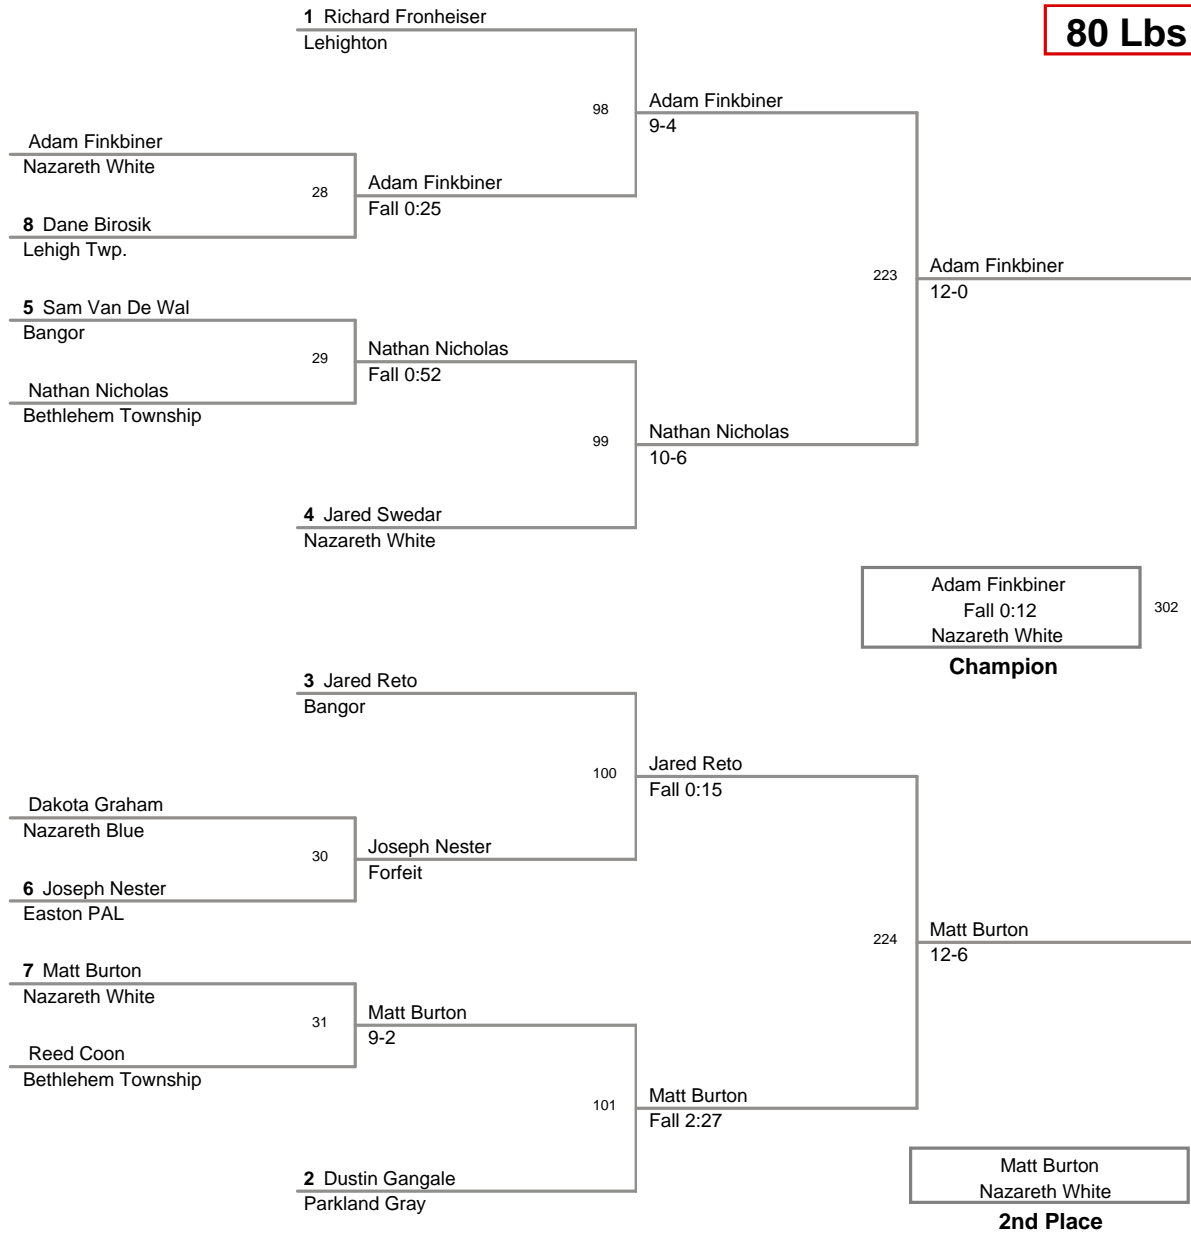

50 Lbs

2013 VEWL JV
West

58 Lbs

4th Place

64 Lbs

67 Lbs

70 Lbs

73 Lbs

**2013 VEWL JV
West**

76 Lb

2013 VEWL JV
West

80 Lbs

2013 VEWL JV
West

85 Lbs

90 Lbs

2013 VEWL JV
West

95 Lbs

2013 VEWL JV
West

105 Lbs

**2013 VEWL JV
West**

120 Lb

**2013 VEWL JV
West**

160 Lb