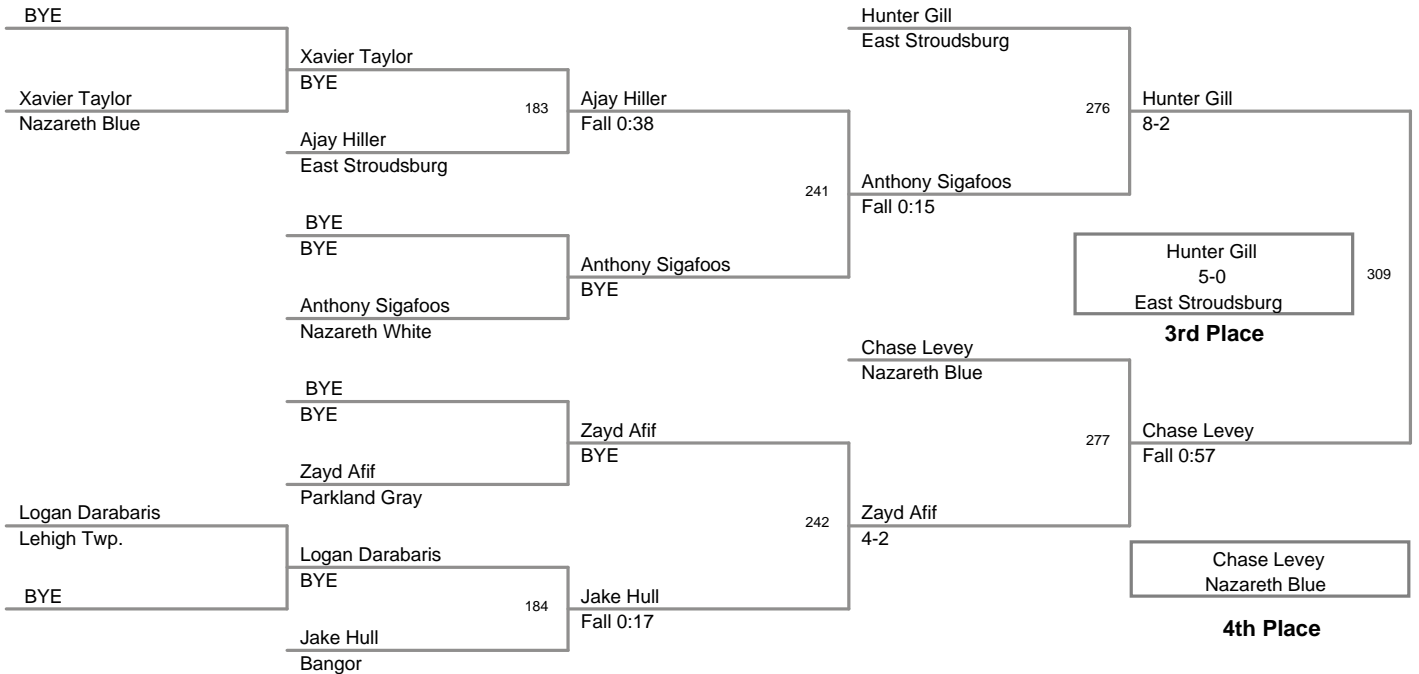

**2013 VEWL JV
West**

76 Lb

2013 VEWL JV
West

80 Lbs

2013 VEWL JV
West

85 Lbs

90 Lbs

2013 VEWL JV
West

95 Lbs

2013 VEWL JV
West

105 Lbs

**2013 VEWL JV
West**

120 Lb

**2013 VEWL JV
West**

160 Lb