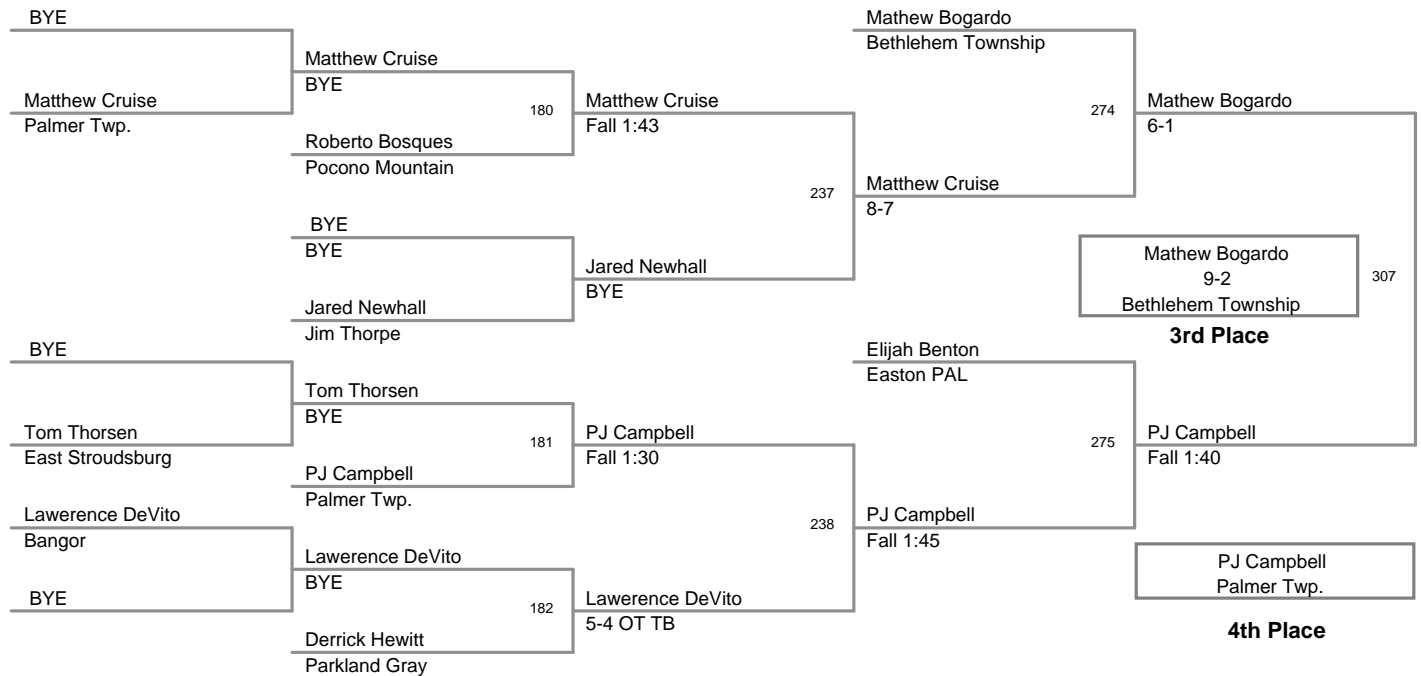

**2013 VEWL JV
West**

76 Lb

2013 VEWL JV
West

80 Lbs

2013 VEWL JV
West

85 Lbs

90 Lbs

2013 VEWL JV
West

95 Lbs

2013 VEWL JV
West

105 Lbs

**2013 VEWL JV
West**

120 Lb

**2013 VEWL JV
West**

160 Lb