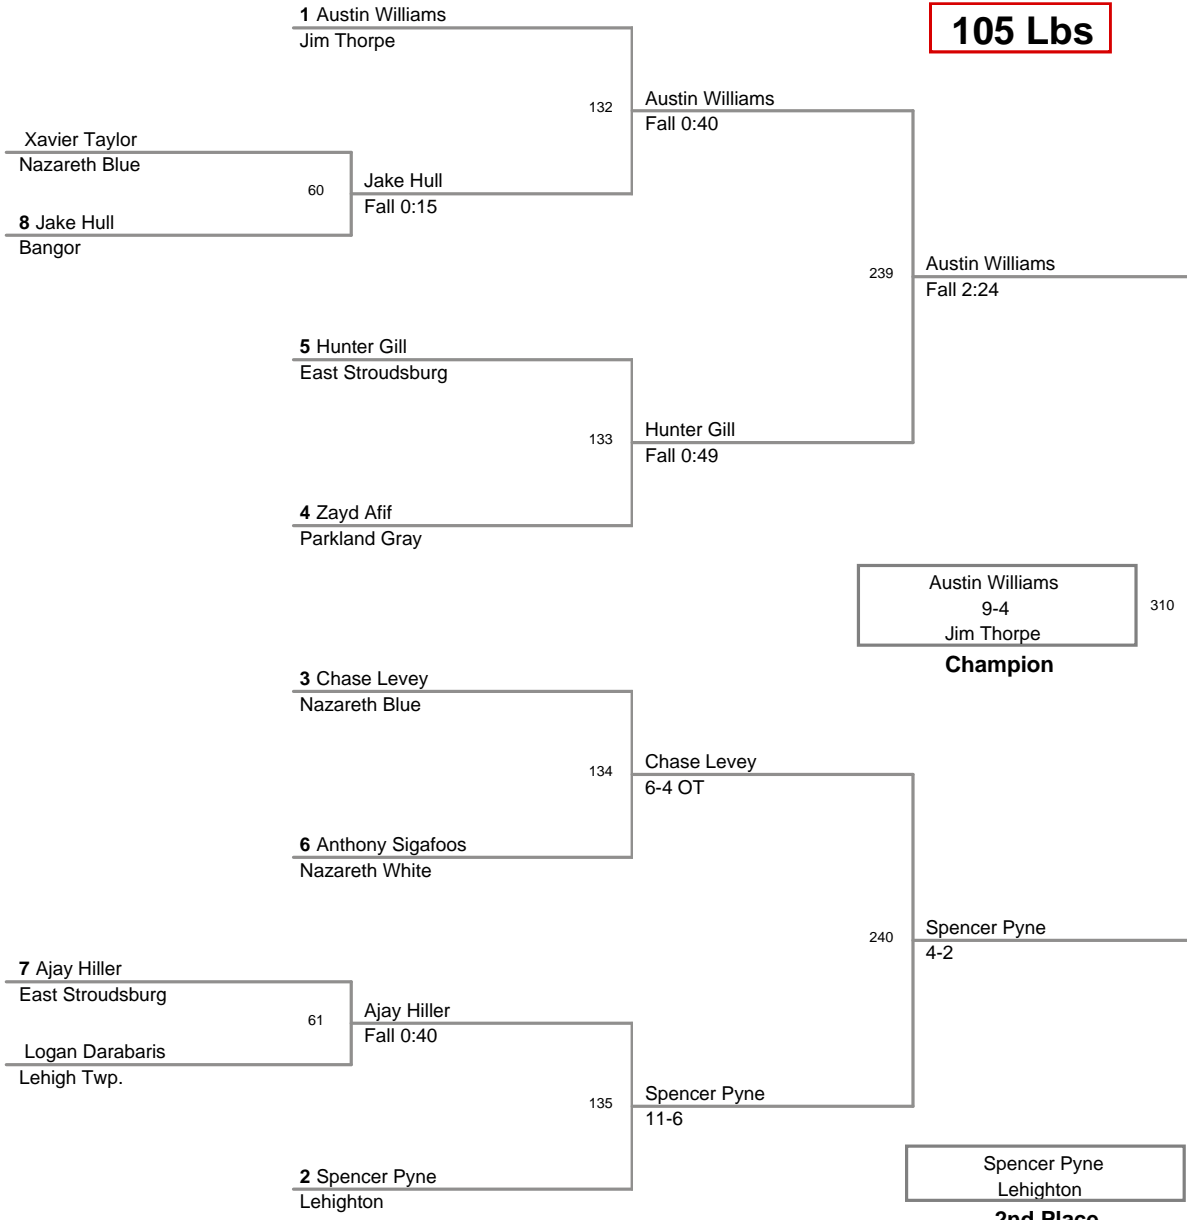

50 Lbs

2013 VEWL JV
West

58 Lbs

4th Place

64 Lbs

67 Lbs

70 Lbs

73 Lbs

**2013 VEWL JV
West**

76 Lb

2013 VEWL JV
West

80 Lbs

2013 VEWL JV
West

85 Lbs

90 Lbs

2013 VEWL JV
West

95 Lbs

2013 VEWL JV
West

105 Lbs

**2013 VEWL JV
West**

120 Lb

**2013 VEWL JV
West**

160 Lb