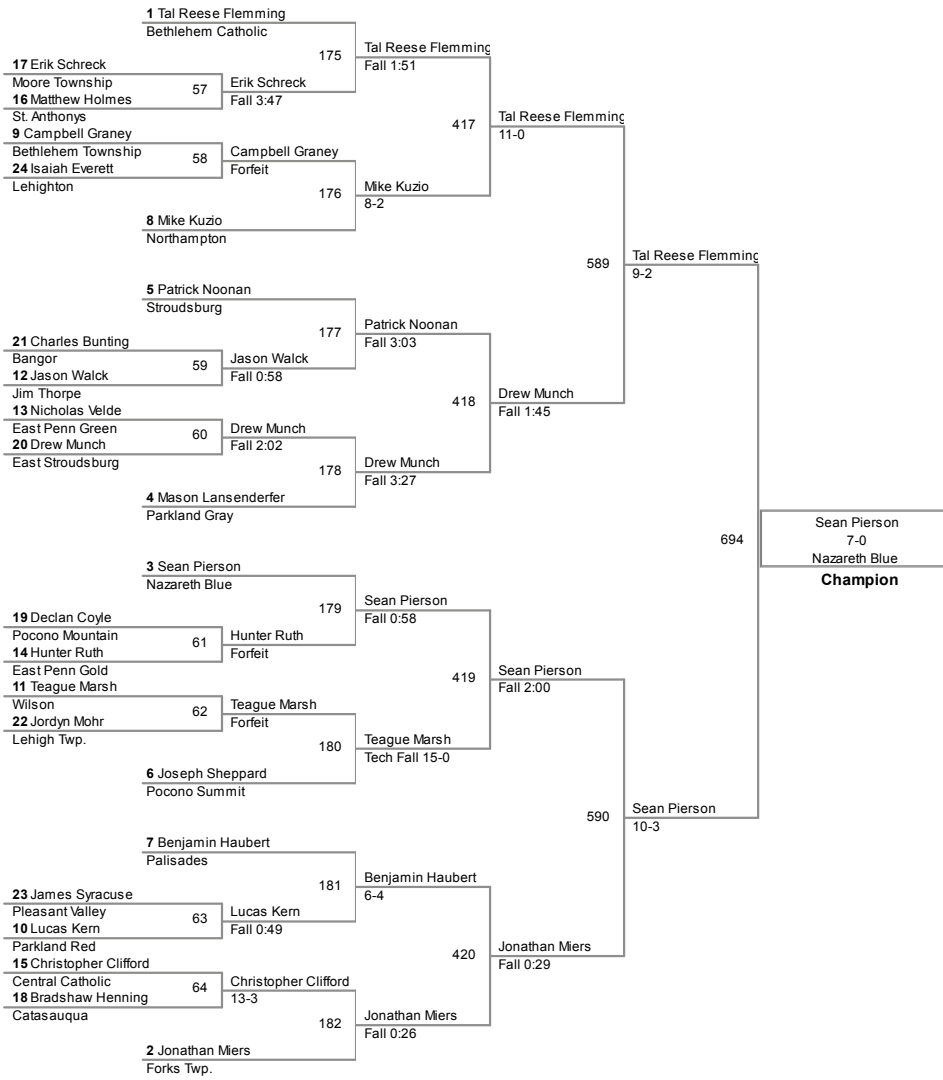

MOW - Sean Pierson, Nazareth Blue - 73 lb. Champion  
Coach of the Year - Jim Derr, Northampton

**46 Lbs**

**50 Lbs**

**54 Lbs**

**58 Lbs**

**61 Lbs**

**64 Lbs**

**67 Lbs**

**70 Lbs**

**73 Lbs**

**76 Lbs**

**80 Lbs**

**85 Lbs**

**90 Lbs**

**95 Lbs**

120 Lbs