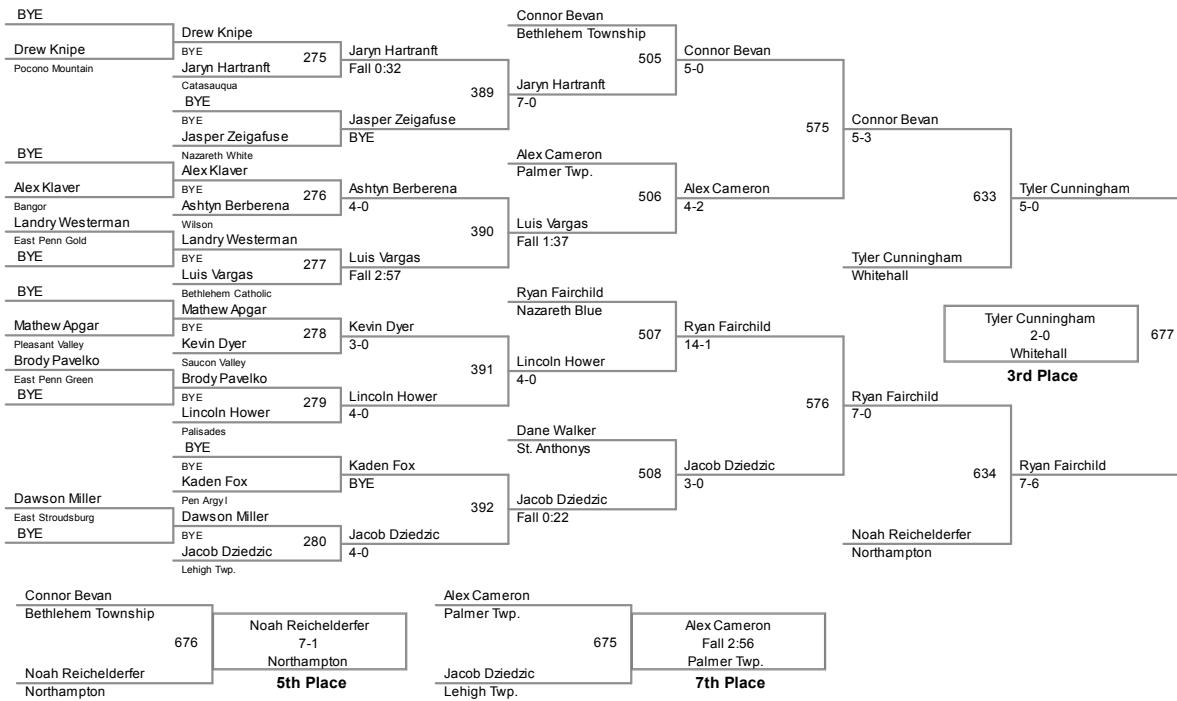

MOW - Sean Pierson, Nazareth Blue - 73 lb. Champion  
Coach of the Year - Jim Derr, Northampton

**46 Lbs**

**50 Lbs**

**54 Lbs**

**58 Lbs**

**61 Lbs**

**64 Lbs**

**67 Lbs**

**70 Lbs**

**73 Lbs**

**76 Lbs**

**80 Lbs**

**85 Lbs**

**90 Lbs**

**95 Lbs**

120 Lbs

**160 Lbs**