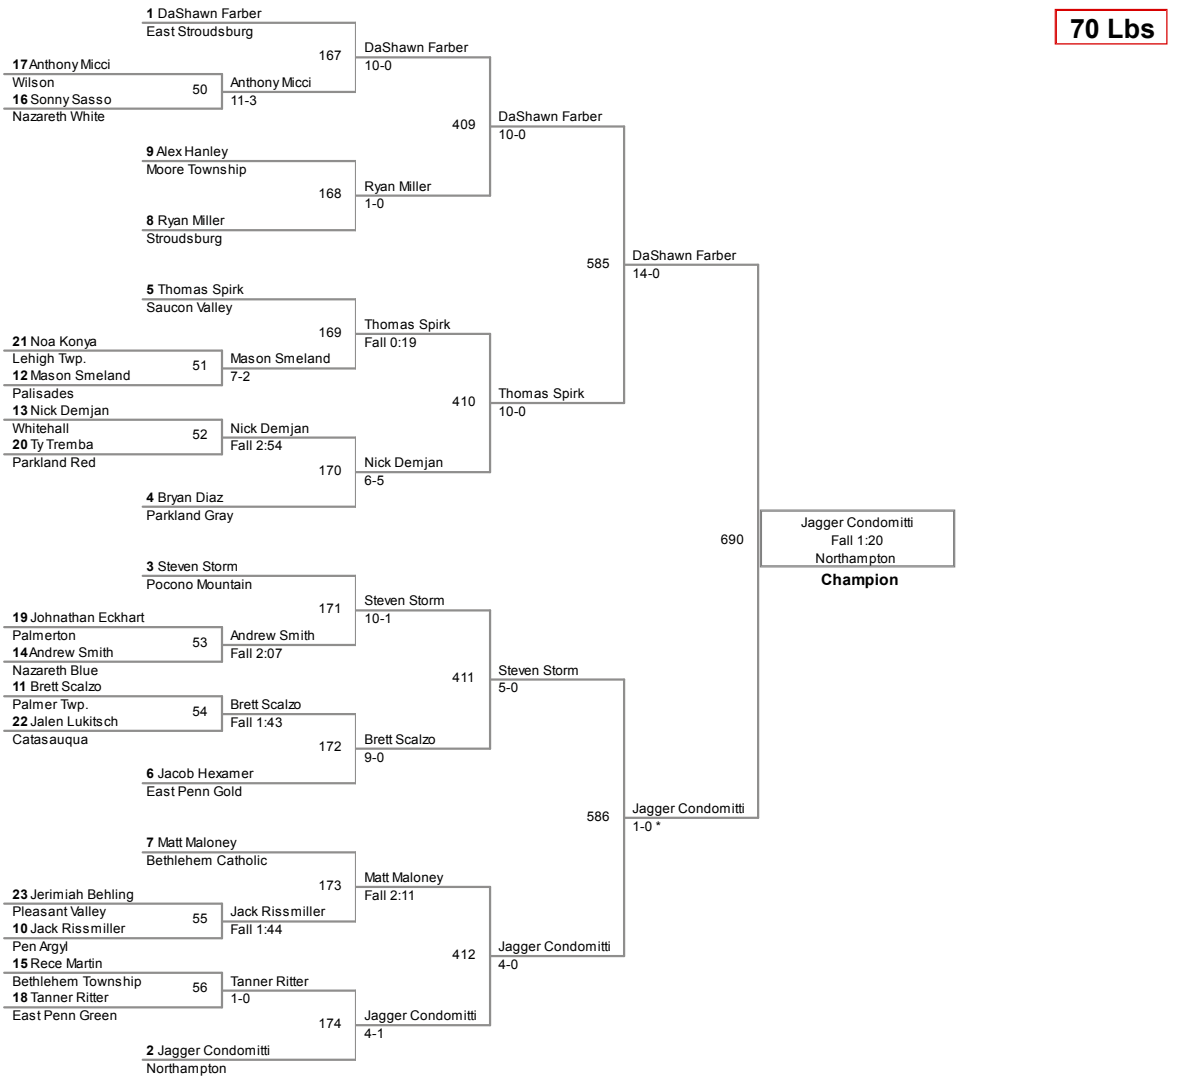

MOW - Sean Pierson, Nazareth Blue - 73 lb. Champion  
Coach of the Year - Jim Derr, Northampton

**46 Lbs**

**50 Lbs**

**54 Lbs**

**58 Lbs**

**61 Lbs**

**64 Lbs**

**67 Lbs**

**70 Lbs**

**73 Lbs**

**76 Lbs**

**80 Lbs**

**85 Lbs**

**90 Lbs**

**95 Lbs**

120 Lbs

**160 Lbs**