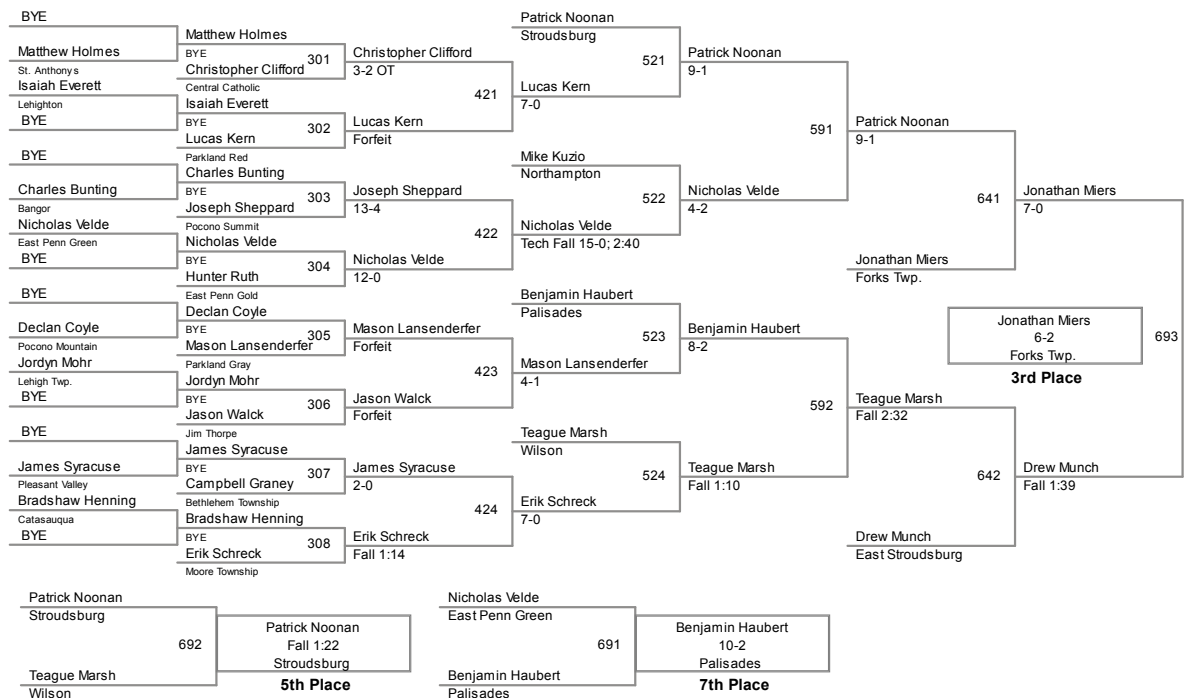

MOW - Sean Pierson, Nazareth Blue - 73 lb. Champion  
Coach of the Year - Jim Derr, Northampton

**46 Lbs**

**50 Lbs**

**54 Lbs**

**58 Lbs**

**61 Lbs**

**64 Lbs**

**67 Lbs**

**70 Lbs**

**73 Lbs**

**76 Lbs**

**80 Lbs**

**85 Lbs**

**90 Lbs**

**95 Lbs**

120 Lbs

**160 Lbs**