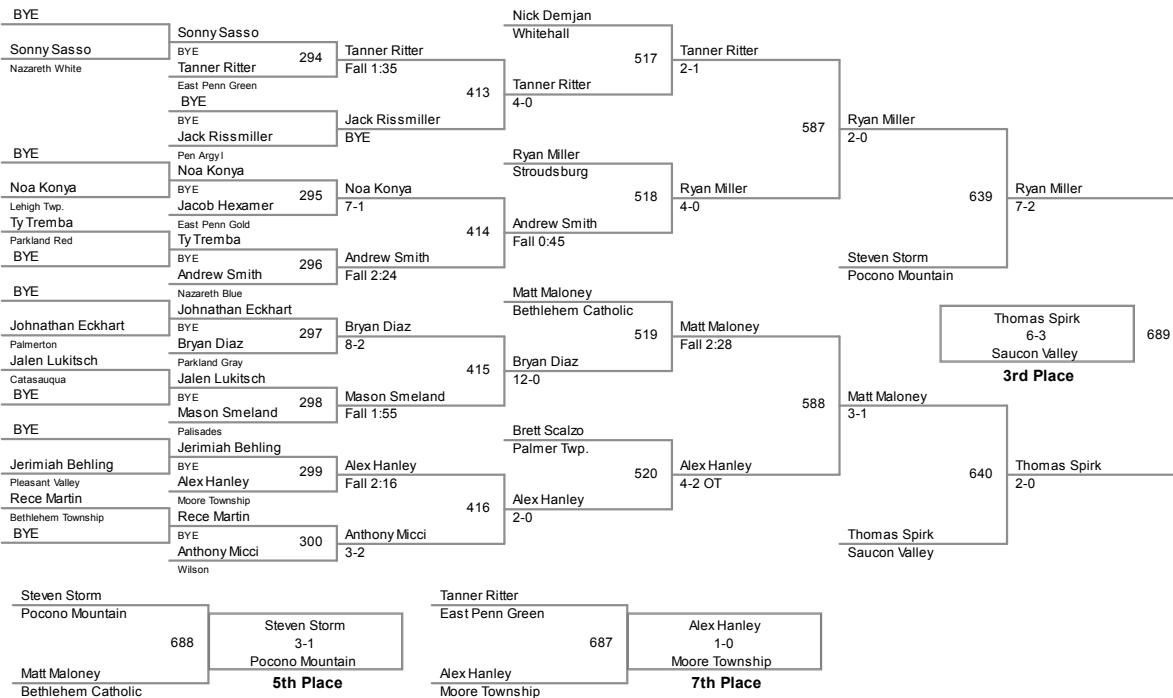

MOW - Sean Pierson, Nazareth Blue - 73 lb. Champion  
Coach of the Year - Jim Derr, Northampton

**46 Lbs**

**50 Lbs**

**54 Lbs**

**58 Lbs**

**61 Lbs**

**64 Lbs**

**67 Lbs**

**70 Lbs**

**73 Lbs**

**76 Lbs**

**80 Lbs**

**85 Lbs**

**90 Lbs**

**95 Lbs**

120 Lbs