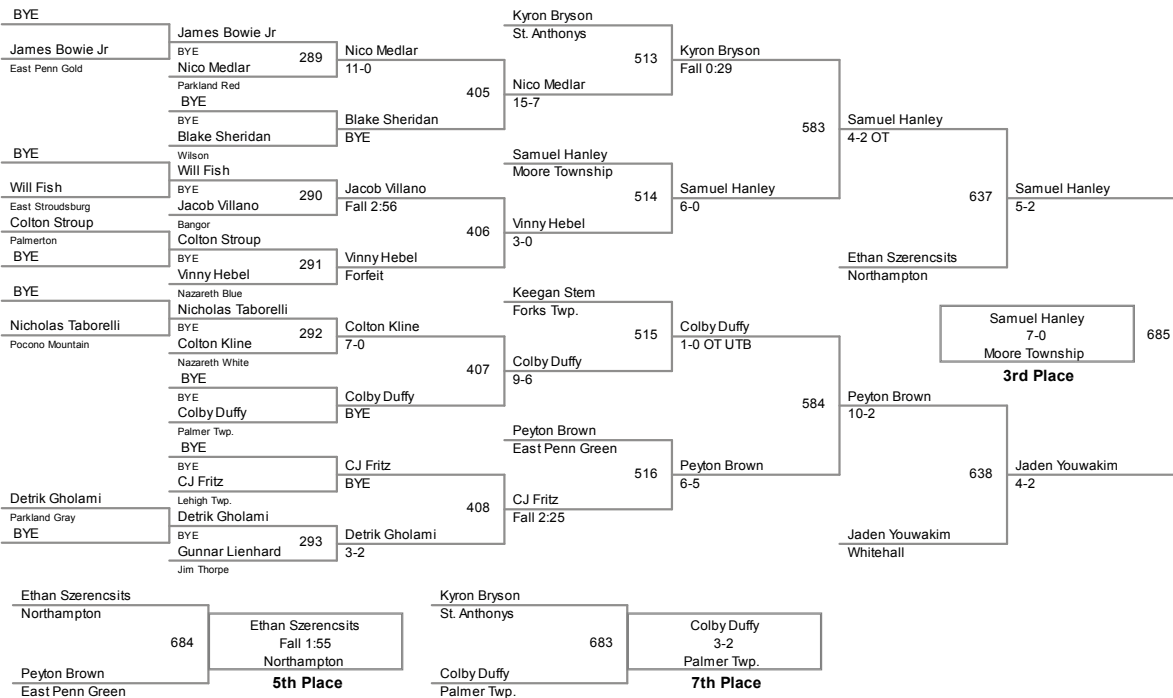

MOW - Sean Pierson, Nazareth Blue - 73 lb. Champion  
Coach of the Year - Jim Derr, Northampton

**46 Lbs**

**50 Lbs**

**54 Lbs**

**58 Lbs**

**61 Lbs**

**64 Lbs**

**67 Lbs**

**70 Lbs**

**73 Lbs**

**76 Lbs**

**80 Lbs**

**85 Lbs**

**90 Lbs**

**95 Lbs**

120 Lbs

**160 Lbs**