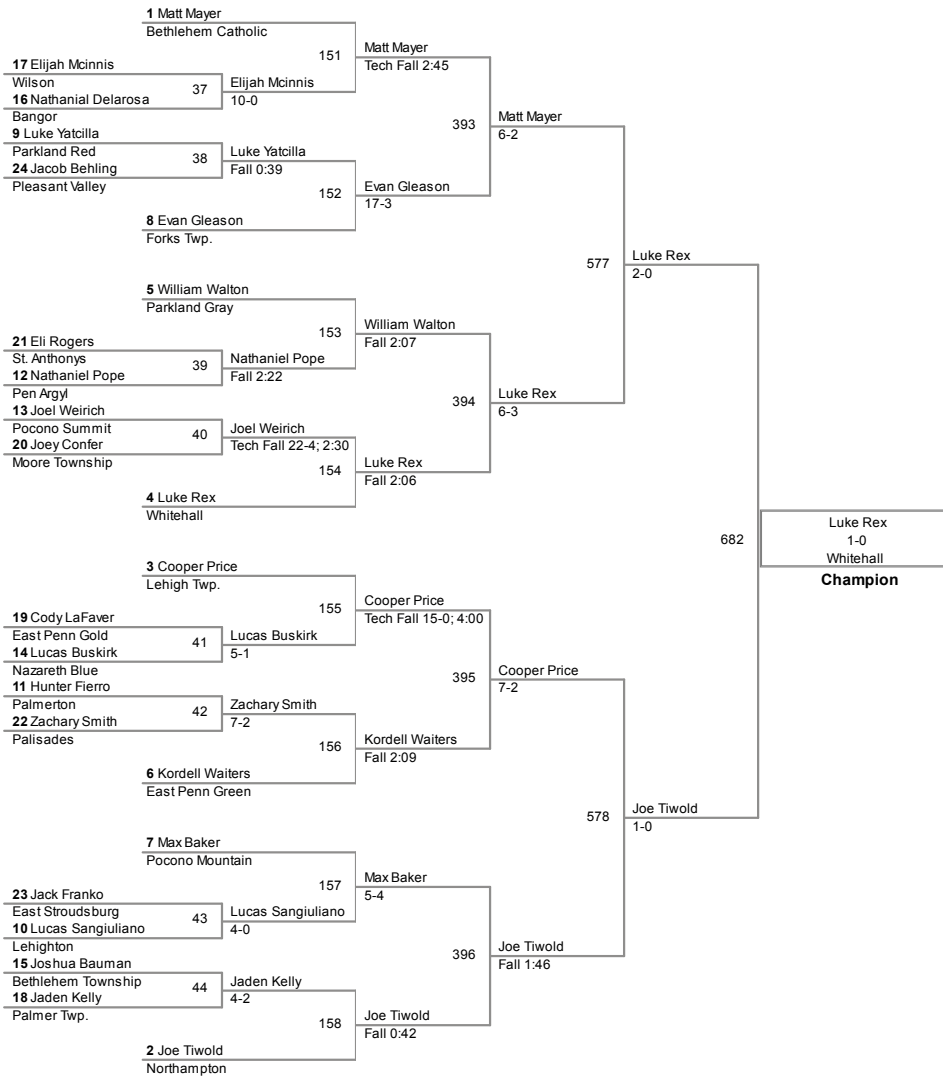

MOW - Sean Pierson, Nazareth Blue - 73 lb. Champion  
Coach of the Year - Jim Derr, Northampton

**46 Lbs**

**50 Lbs**

**54 Lbs**

**58 Lbs**

**61 Lbs**

**64 Lbs**

**67 Lbs**

**70 Lbs**

**73 Lbs**

**76 Lbs**

**80 Lbs**

**85 Lbs**

**90 Lbs**

**95 Lbs**

120 Lbs

**160 Lbs**