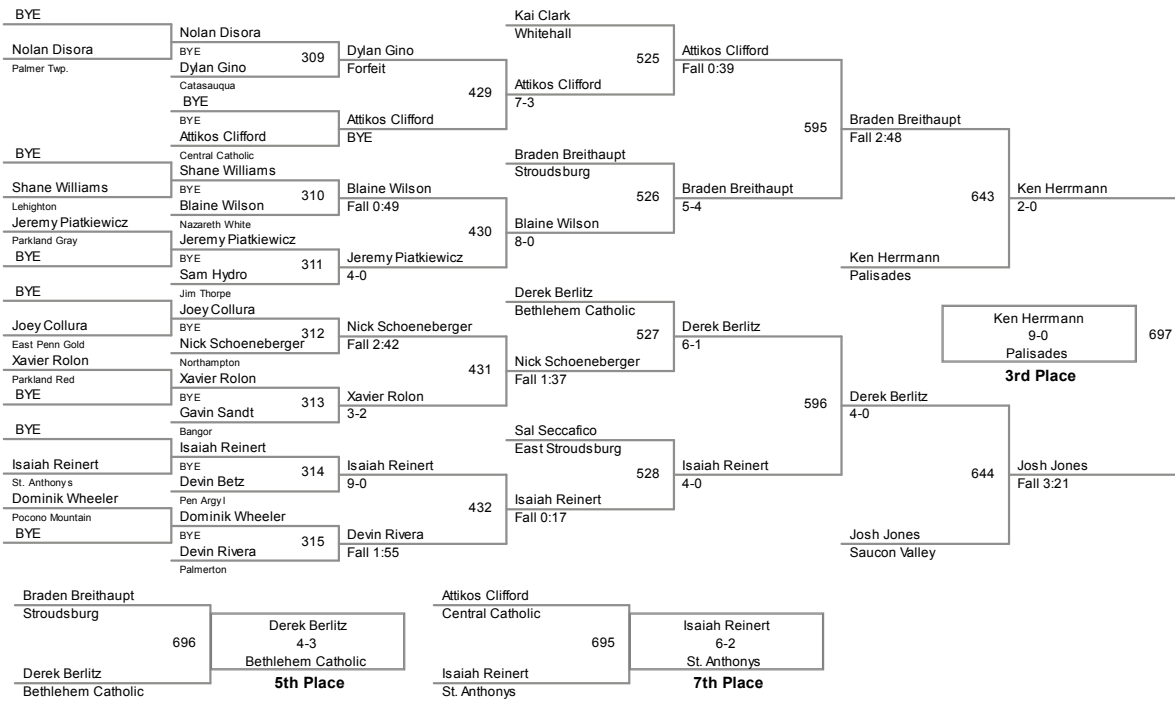

MOW - Sean Pierson, Nazareth Blue - 73 lb. Champion  
Coach of the Year - Jim Derr, Northampton

**46 Lbs**

**50 Lbs**

**54 Lbs**

**58 Lbs**

**61 Lbs**

**64 Lbs**

**67 Lbs**

**70 Lbs**

**73 Lbs**

**76 Lbs**

**80 Lbs**

**85 Lbs**

**90 Lbs**

**95 Lbs**

120 Lbs