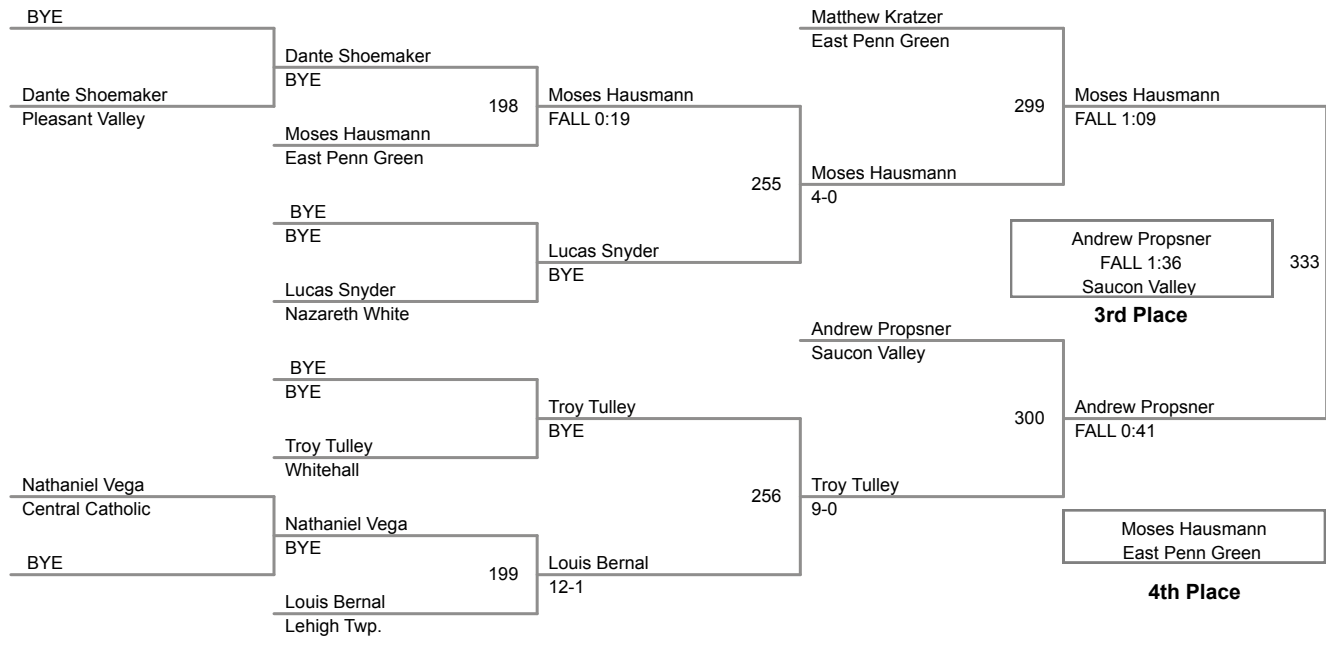

54 Lbs

58 Lbs

61 Lbs

64 Lbs

67 Lbs

70 Lbs

**2015 VEWL JV
West**

73 Lbs

2015 VEWL JV
West

76 Lbs

80 Lbs

2015 VEWL JV
West

85 Lbs

2015 VEWL JV
West

90 Lbs

2015 VEWL JV
West