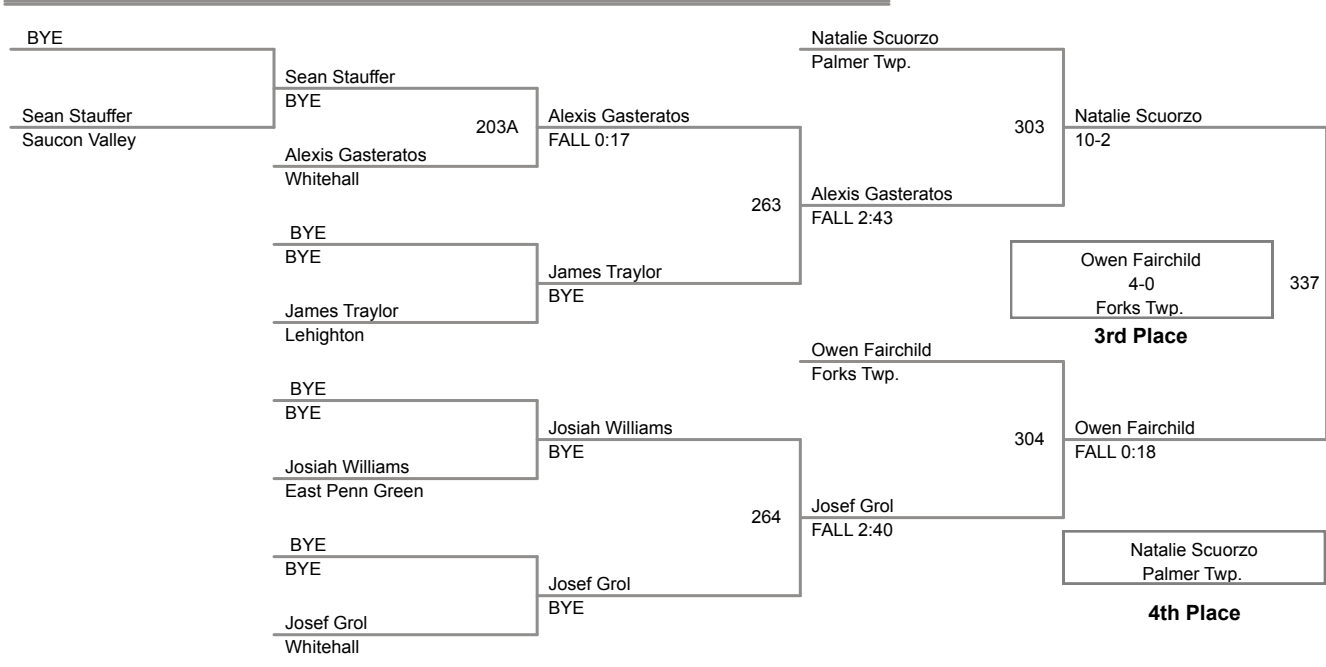

54 Lbs

58 Lbs

61 Lbs

64 Lbs

67 Lbs

70 Lbs

**2015 VEWL JV
West**

73 Lbs

2015 VEWL JV
West

76 Lbs

80 Lbs

2015 VEWL JV
West

85 Lbs

2015 VEWL JV
West

90 Lbs

2015 VEWL JV
West

95 Lbs

2015 VEWL JV
West

105 Lbs

120 Lbs

160 Lbs