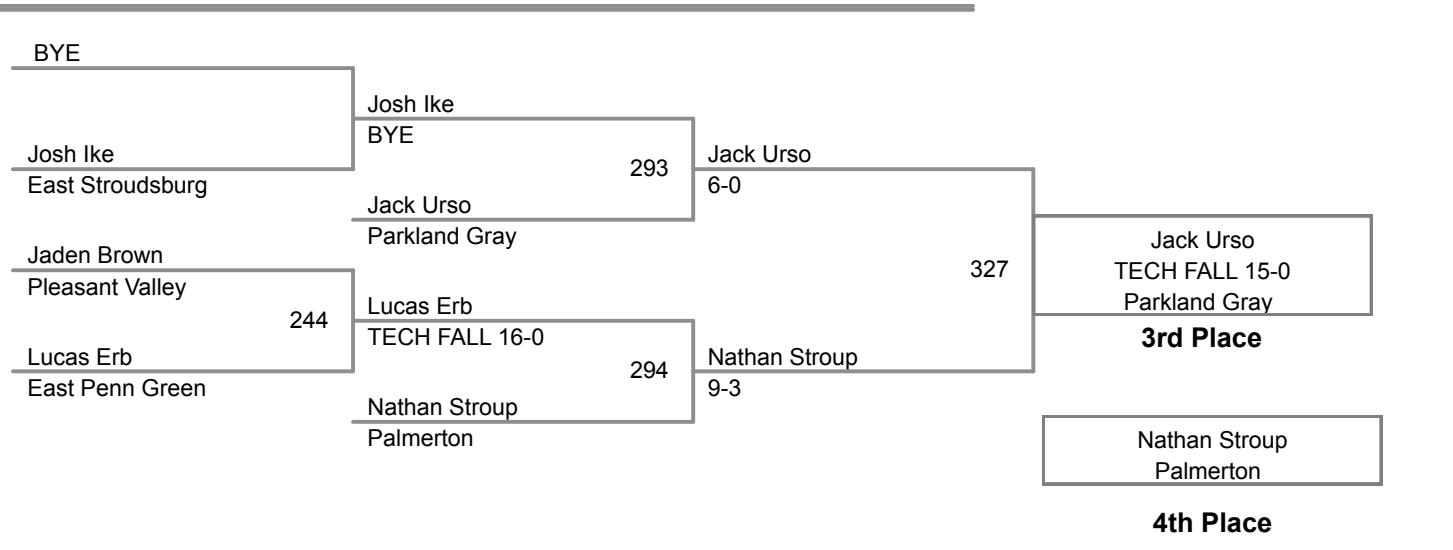

54 Lbs

58 Lbs

61 Lbs

64 Lbs

67 Lbs

70 Lbs

**2015 VEWL JV
West**

73 Lbs

2015 VEWL JV
West

76 Lbs

80 Lbs

2015 VEWL JV
West

85 Lbs

2015 VEWL JV
West

90 Lbs

2015 VEWL JV
West