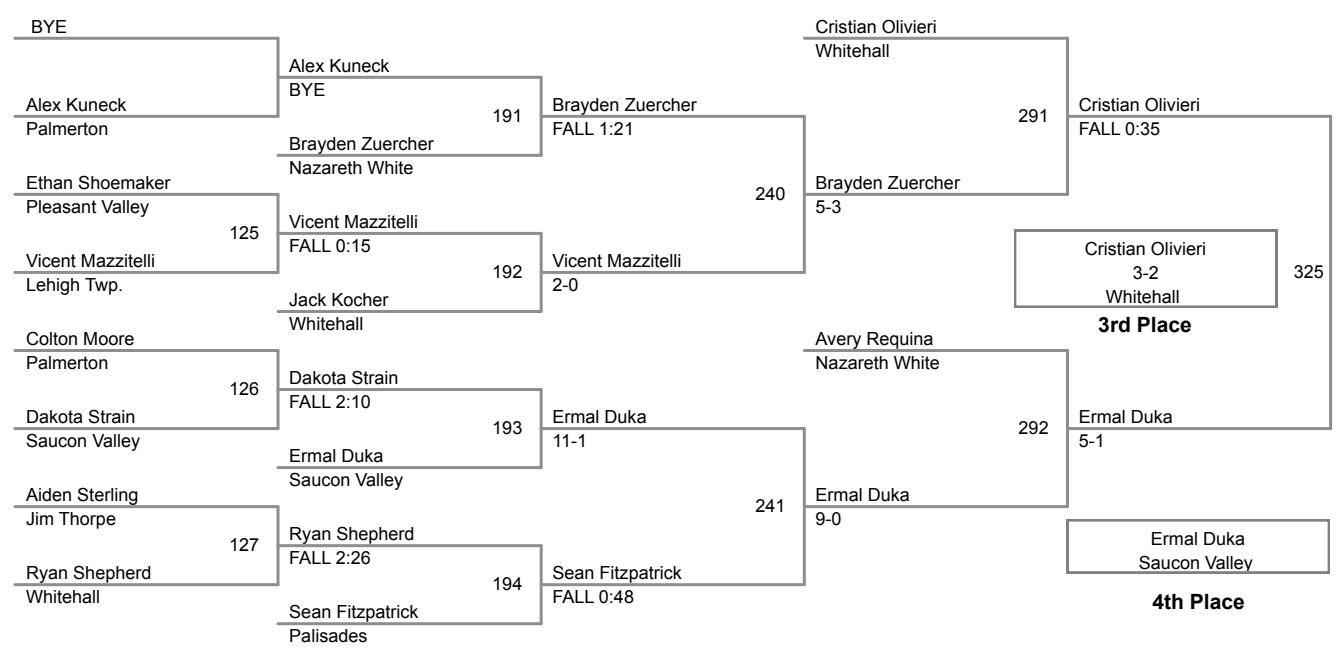

54 Lbs

58 Lbs

61 Lbs

64 Lbs

67 Lbs

70 Lbs

**2015 VEWL JV
West**

73 Lbs

2015 VEWL JV
West

76 Lbs

80 Lbs

2015 VEWL JV
West

85 Lbs

2015 VEWL JV
West

90 Lbs

2015 VEWL JV
West