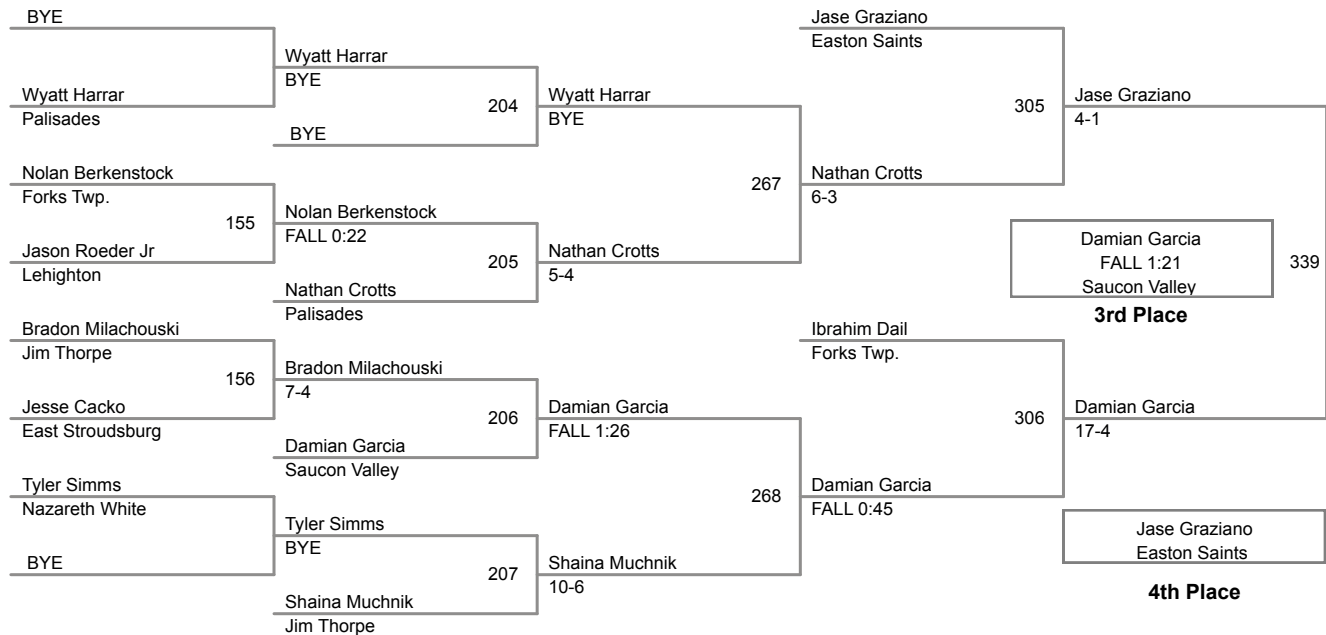

54 Lbs

58 Lbs

61 Lbs

64 Lbs

67 Lbs

70 Lbs

**2015 VEWL JV
West**

73 Lbs

2015 VEWL JV
West

76 Lbs

80 Lbs

2015 VEWL JV
West

85 Lbs

2015 VEWL JV
West

90 Lbs

2015 VEWL JV
West

95 Lbs

2015 VEWL JV
West

105 Lbs

120 Lbs

160 Lbs