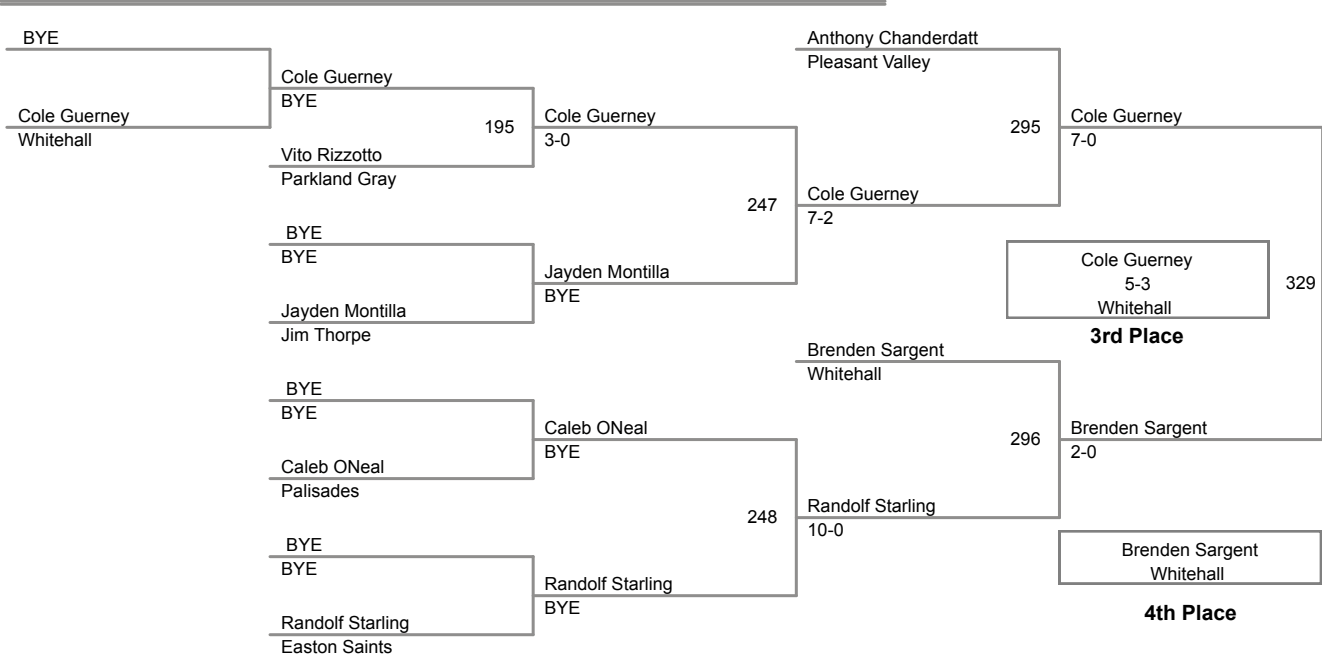

54 Lbs

58 Lbs

61 Lbs

64 Lbs

67 Lbs

70 Lbs

**2015 VEWL JV
West**

73 Lbs

2015 VEWL JV
West

76 Lbs

80 Lbs

2015 VEWL JV
West

85 Lbs

2015 VEWL JV
West

90 Lbs

2015 VEWL JV
West