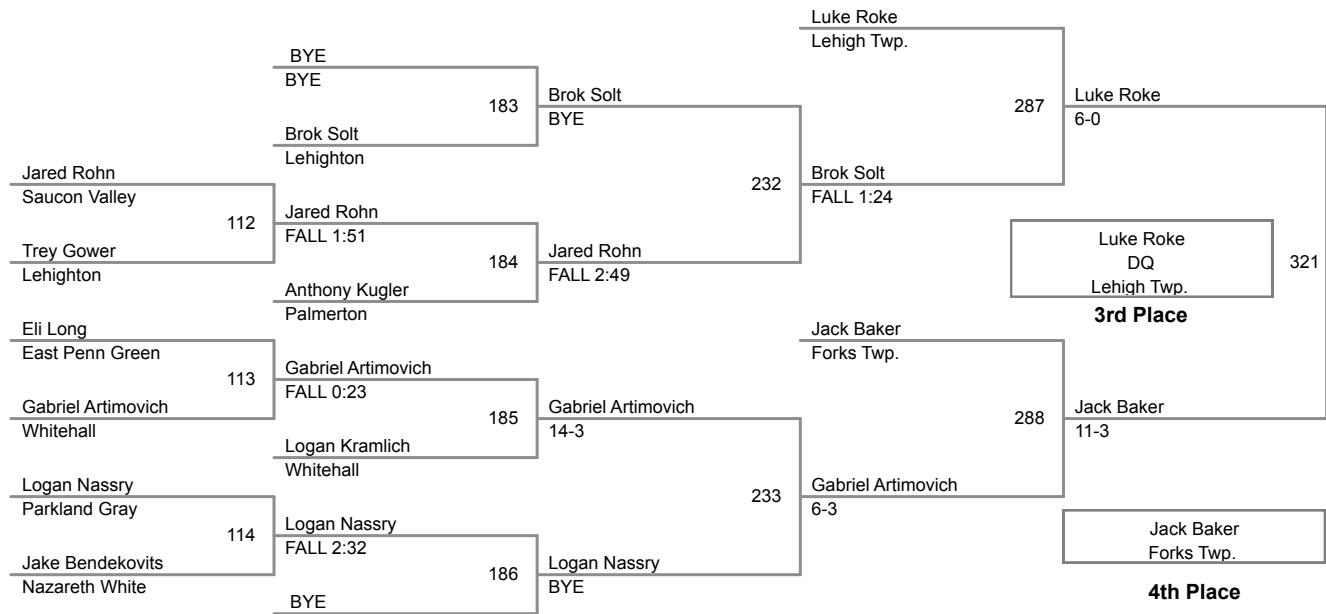

54 Lbs

58 Lbs

61 Lbs

64 Lbs

67 Lbs

70 Lbs

**2015 VEWL JV
West**

73 Lbs

2015 VEWL JV
West

76 Lbs

80 Lbs

2015 VEWL JV
West

85 Lbs

2015 VEWL JV
West

90 Lbs

2015 VEWL JV
West