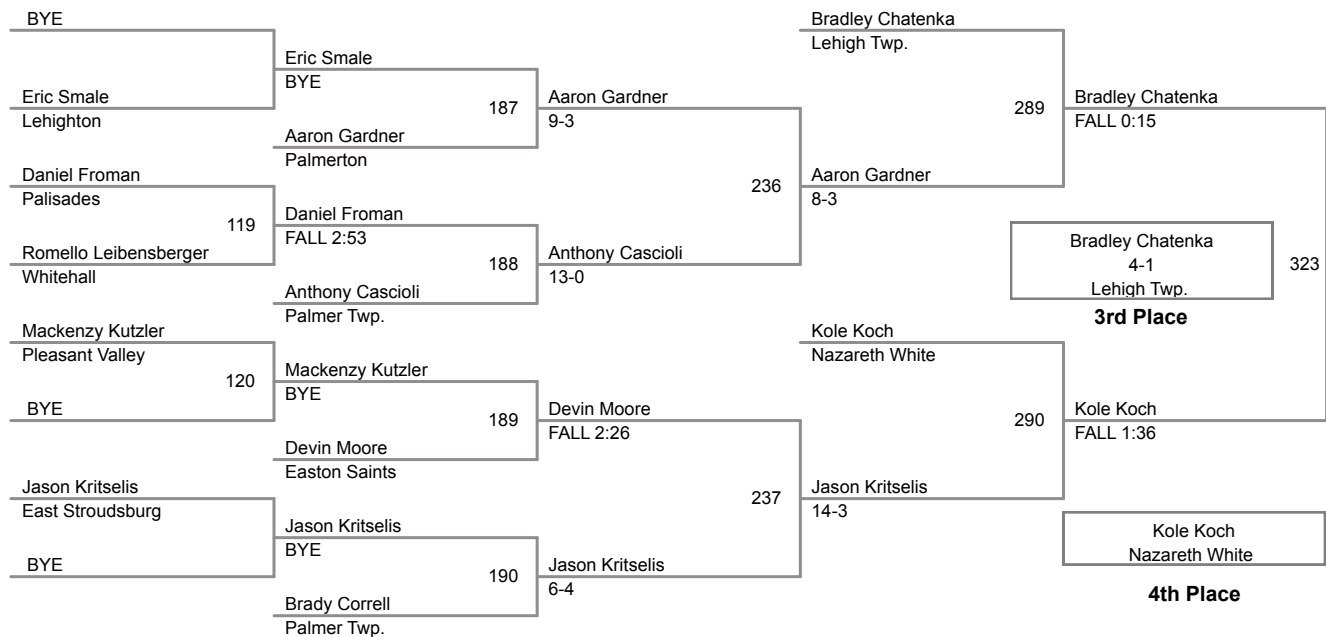

54 Lbs

58 Lbs

61 Lbs

64 Lbs

67 Lbs

70 Lbs

**2015 VEWL JV
West**

73 Lbs

2015 VEWL JV
West

76 Lbs

80 Lbs

2015 VEWL JV
West

85 Lbs

2015 VEWL JV
West

90 Lbs

2015 VEWL JV
West